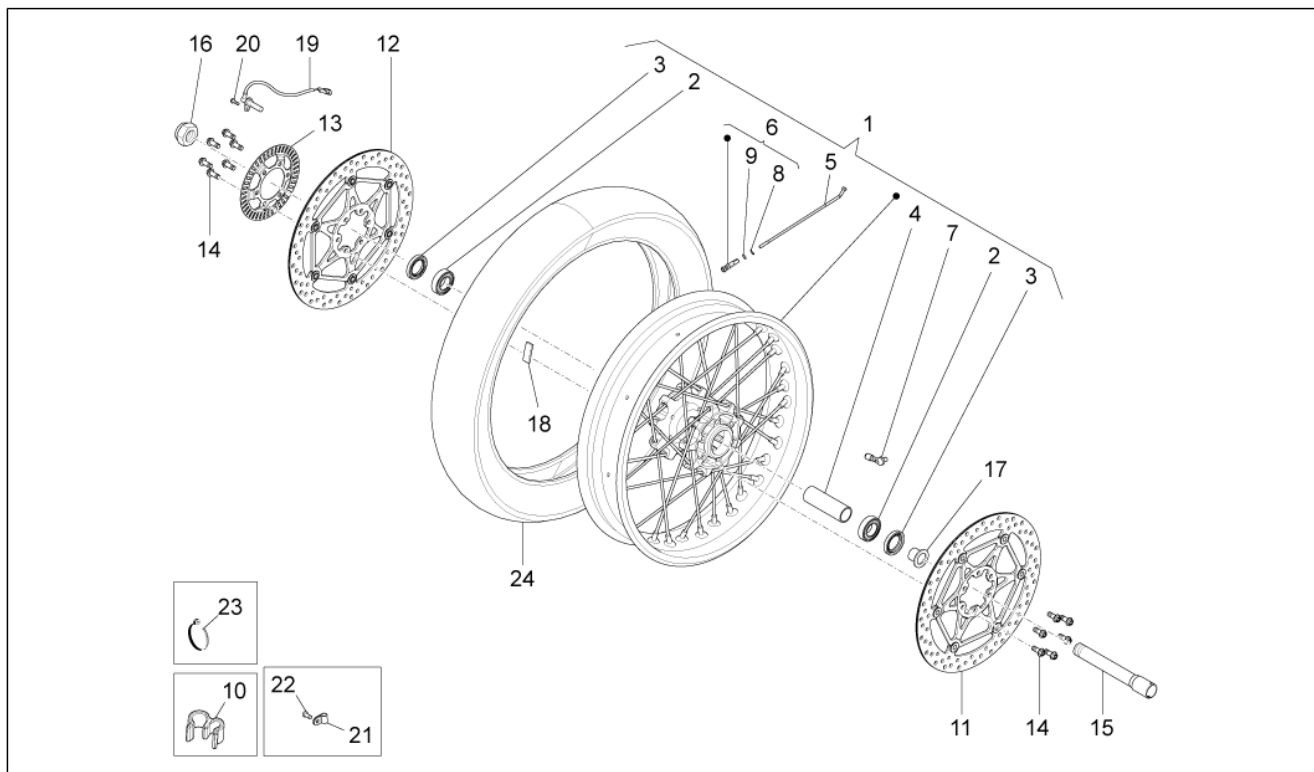

Gruppo	TELAIO
Codice	33.33
Descrizione	Ruota anteriore
Revisione	1

Pos.	Codice	Descrizione	Q.ta	Varianti
1	883009	Ruota ant.nuda 3,50x19"	1	
2	AP8125777	Cuscinetto a sfere 25x47x12	2	
3	AP8125773	Anello di tenuta 30x47x7	2	
4	978516	Distanziale cuscinetti	1	
5	978864	Raggio	36	
6	978810	Nipples L=34	36	
7	AP8101744	Valvola tubeless	1	
8	978811	Anello elastico	36	
9	GU90706061	Anello OR OR2025	36	
10	894704	Passacavo	3	
11	896012	Disco freno ant.	1	
12	896011	Disco freno ant.	1	
13	AP8128189	Ruota fonica	1	
14	AP8152286	Vite te flang. M8x20	12	
15	978030	Perno ruota ant.	1	
16	GU01612190	Dado	1	
17	GU06616300	Distanziale	1	
18	GU14616150	Contrappeso	1	
19	859792	Sensore ABS	1	
20	AP8152273	Vite flangiata	1	
21	859777	Passacavo	3	
22	AP8201749	Vite TCB M4x6	1	
23	GU49609601	Fascetta 2,4x92	1	
24	886311	Pneumatico anteriore 110/80 R19	1