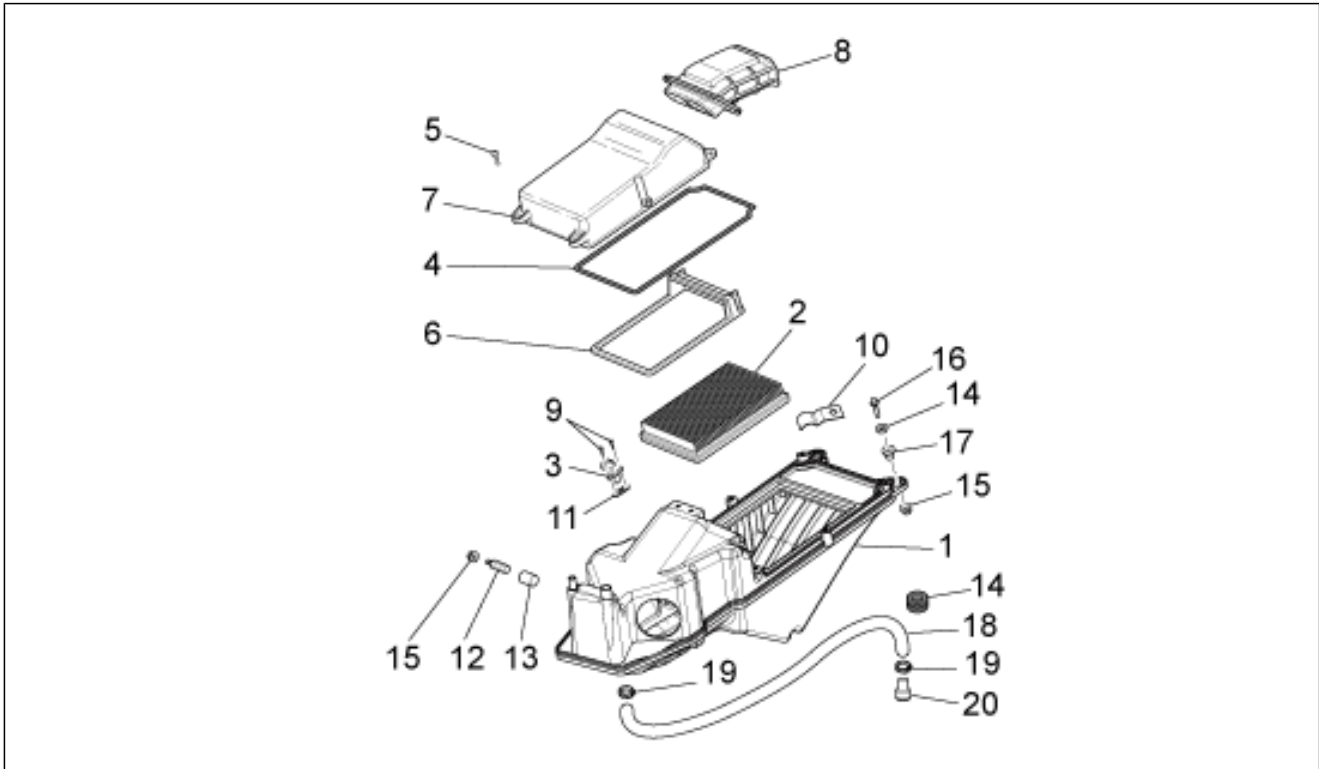

Gruppo	TELAIO
Codice	33.30
Descrizione	Cassa filtro
Revisione	1

Pos.	Codice	Descrizione	Q.ta	Varianti
1	877062	Cassa filtro	1	
2	AP8104329	Filtro aria	1	
3	GU30729330	Sensore temperatura aria	1	
4	890513	Guarnizione D4	1	
5	AP8152329	Vite SWP t.croce flang. M5x20	6	
6	GU06114200	Paratia	1	
7	GU06113700	Coperchio	1	
8	AP8144164	Manicotto di aspirazione	1	
9	AP8150421	Vite autof. 2,9x12	2	
10	GU93301313	Cavallotto	1	
11	GU30027931	Guarnizione	1	
12	883097	Perno sost.cassa filtro	2	
13	AP8220526	Gommino	2	
14	AP8120030	Gommino *	2	
15	GU92650036	Dado flangiato M6	2	
16	AP8152280	Vite te flang. M6x25	2	
17	AP8221023	Bussola a 'T' *	2	
18	AP8144038	Tubo benz. 6x10	2	
19	AP8101595	Fascetta D10,1*	4	
20	AP8120876	Tappo di chiusura	2