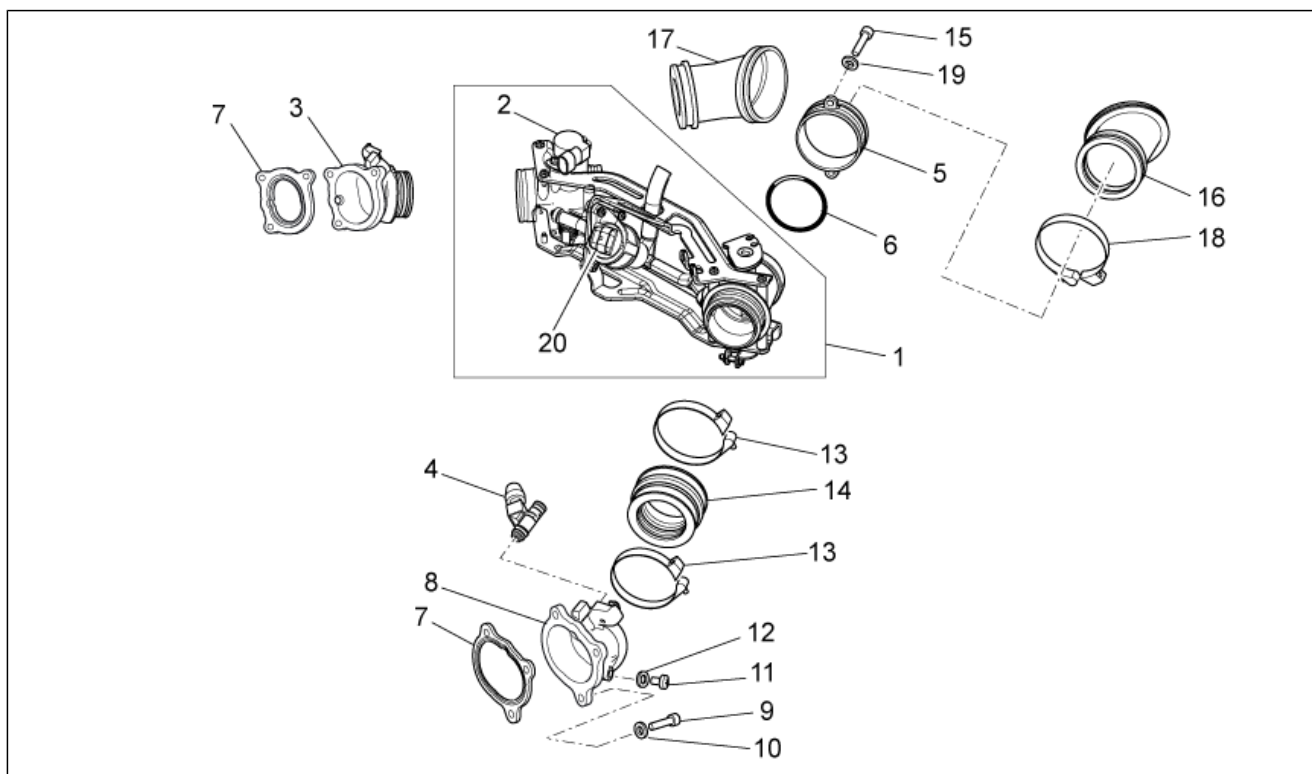

Gruppo	MOTORE
Codice	34.65
Descrizione	Corpo farfallato
Revisione	1

Pos.	Codice	Descrizione	Q.ta	Varianti
1	880270	Corpo farfallato	1	
2	981010	Potenziometro	1	
3	879878	Pipa aspirazione dx	1	
4	CM074706	Iniettore cpl.	2	
5	976498	Flangia	2	
6	976566	Anello OR 53,7x1,78	2	
7	873879	Guarnizione coll. Aspirazione	2	
8	879877	Pipa aspirazione sx	1	
9	GU98882325	Vite TCEI ribass. M6x25 M6x25	6	
10	GU95008206	Rosetta 6,15x11x0,8	6	
11	GU98350310	Vite TBEI M6x20	2	
12	GU95100116	Rosetta 6,25x10x1,5	2	
13	GU93305061	Fascetta 61/65,5	4	
14	873861	Manicotto	2	
15	GU98682212	Vite TCEI M5x12	2	
16	877057	Manicotto aspirazione dx	1	
17	877056	Manicotto aspirazione sx	1	
18	GU93306050	Fascetta piccola 50x90x9	2	
19	GU95008305	Rosetta 5,3X10X1	2	
20	896540	Motorino regolazione minimo	1