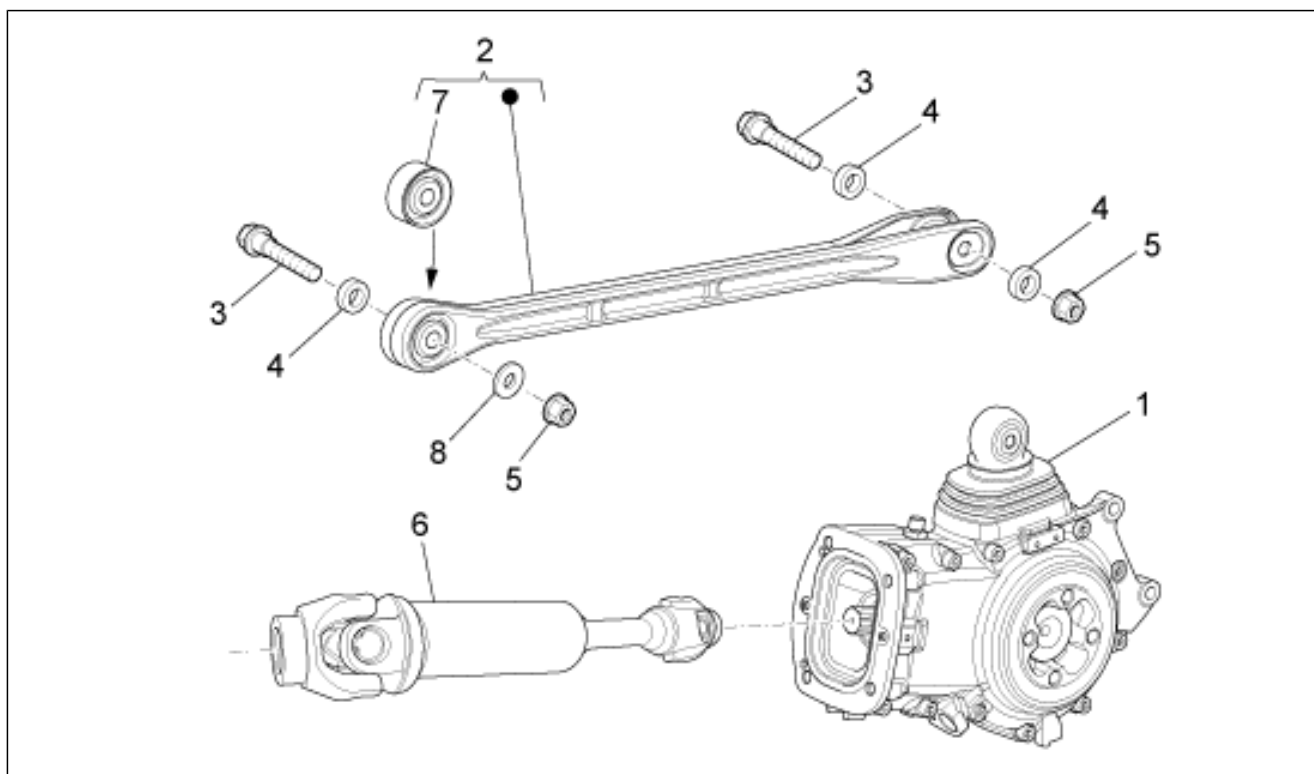

Gruppo	TELAIO
Codice	33.10
Descrizione	Trasmissione posteriore
Revisione	1

Pos.	Codice	Descrizione	Q.ta	Varianti
1	976570	Scatola trasmis.cpl.nero	1	
2	883046	Asta di reazione cpl.	1	
3	AP8152410	Vite TE flangiata M10x55	2	
4	AP8121218	Distanziale 10,2x20x4	3	
5	AP8152242	Dado	2	
6	GU05326330	Albero trasmissione	1	
7	883045	Silent block	1	
8	GU14018400	Rosetta 10,5X21X1	1