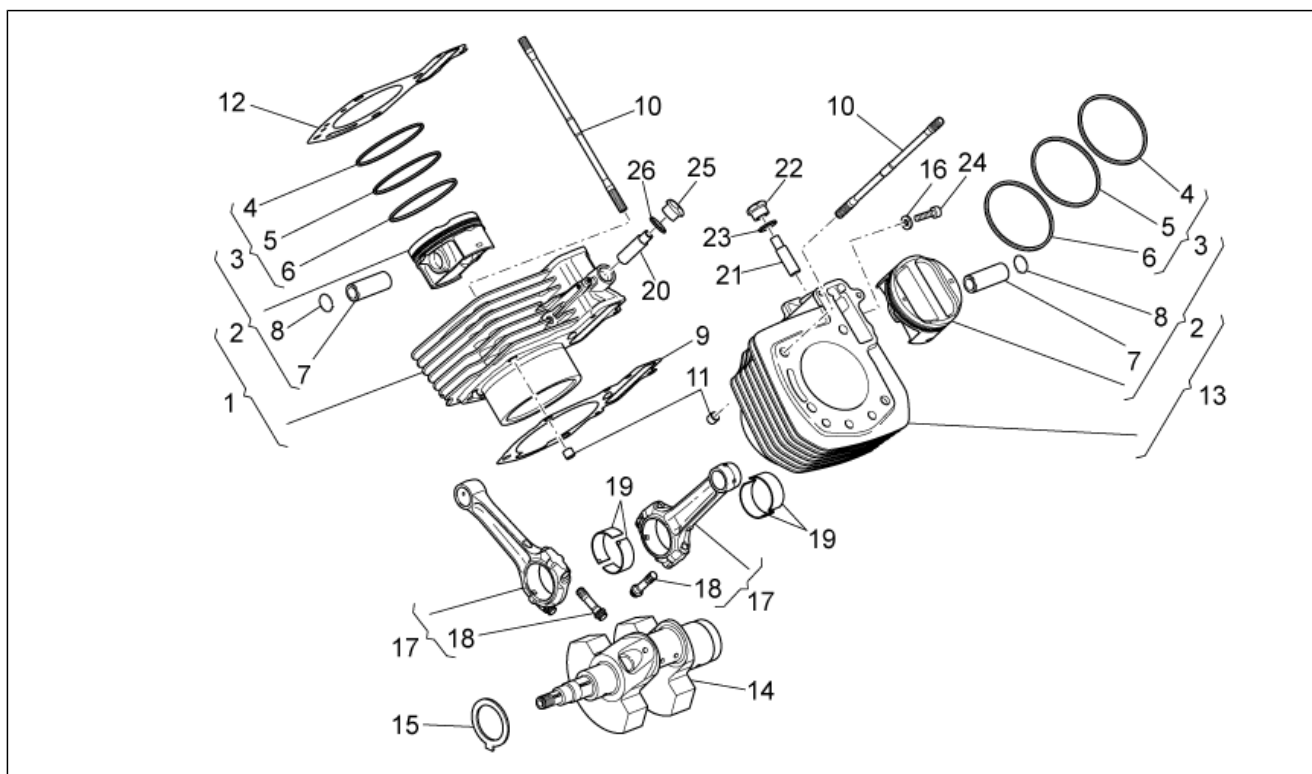

<b>Gruppo</b>	MOTORE
<b>Codice</b>	34.52
<b>Descrizione</b>	Albero motore - cilindro
<b>Revisione</b>	1

Pos.	Codice	Descrizione	Q.ta	Varianti
1	981008	Cilindro con pistone cpl.dx	1	
2	873667	Pistone D95 cpl	2	
3	981009	Kit fasce elastiche	2	
4	874287	Fascia elastica superiore	2	
5	874288	Fascia elastica intermedia	2	
6	874289	Fascia elastica raschiaolio	2	
7	874286	Spinotto	2	
8	874567	Anello di fermo	4	
9	976312	Guarnizione base cilindro	2	
10	878275	Prigioniero	8	
11	825597	Spina 11,8X10	4	
12	874621	Guarnizione testa 0,65 mm	2	
12	874622	Guarnizione testa 0,85 mm	2	
12	976311	Guarnizione testa 1,05 mm	2	
13	981007	Cilindro con pistone cpl.sx	1	
14	B0133785	Albero motore completo	1	
15	874293	Rosetta di rasamento	1	
16	GU95100116	Rosetta 6,25x10x1,5	1	
17	878339	Biella cpl.	2	
18	849131	Vite biella	4	
19	875243	Semig.bronzina 1,535-1,540	4	Specifiche tecniche:Segno rosso[RS]
19	875244	Semig.bronzina 1,539-1,544	4	Specifiche tecniche:Segno blu[BS]
20	873689	Tendicatena dx	1	
21	873690	Tendicatena sx	1	
22	976342	Tappo tendicatena	2	
23	849866	Rosetta	2	
24	GU98350310	Vite TBEI M6x20	1	
25	879404	Tappo tendicatena	2	