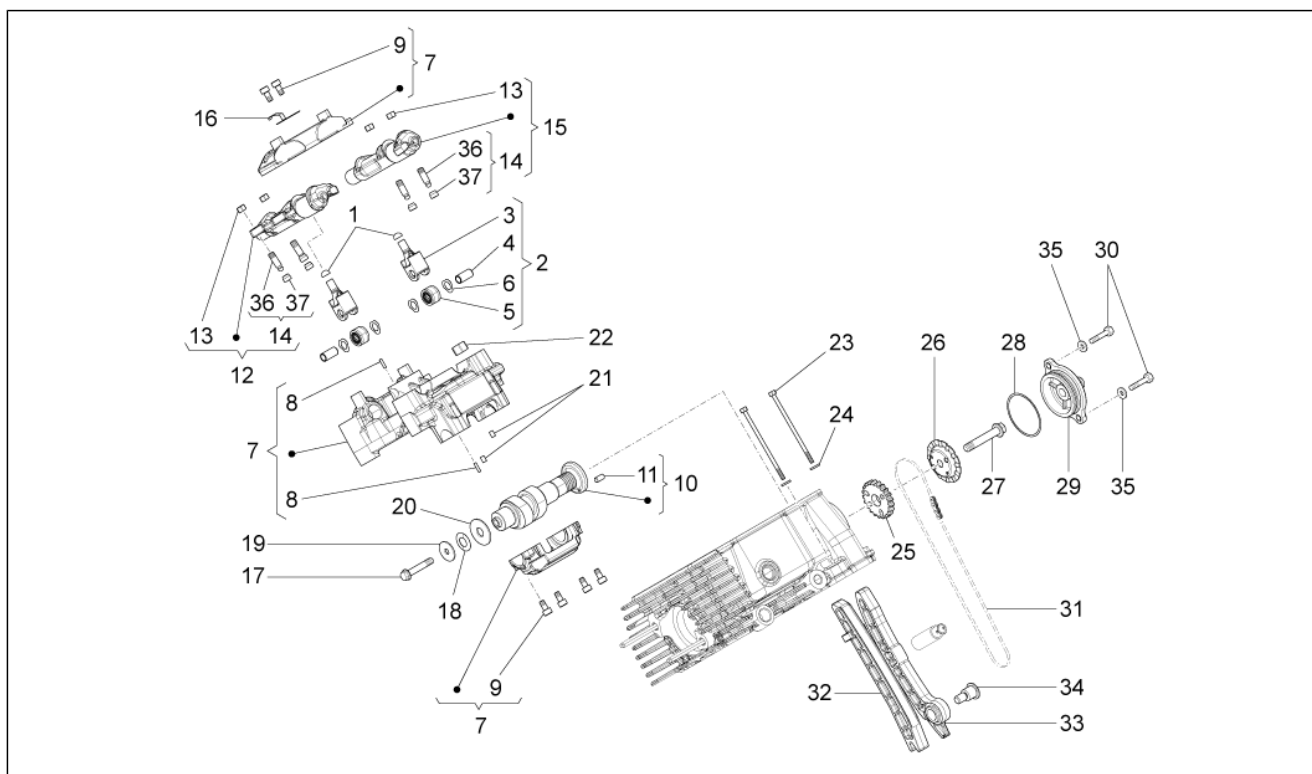

Gruppo	MOTORE
Codice	34.50
Descrizione	Distribuzione cilindro dx
Revisione	1

Pos.	Codice	Descrizione	Q.ta	Varianti
29	B013479	Coperchio sfiato cpl.	1	
30	GU98622214	Vite	2	
31	976341	Catena distribuzione	1	
32	976338	Pattino guidacatena	1	
33	976337	Pattino tendicatena	1	
34	878868	Vite distanziale M8	1	
35	GU95129100	Rosetta elastica 5,3X10X0,5	2	
36	879708	Vite registro valvole	4	
37	879709	Pastiglia	4