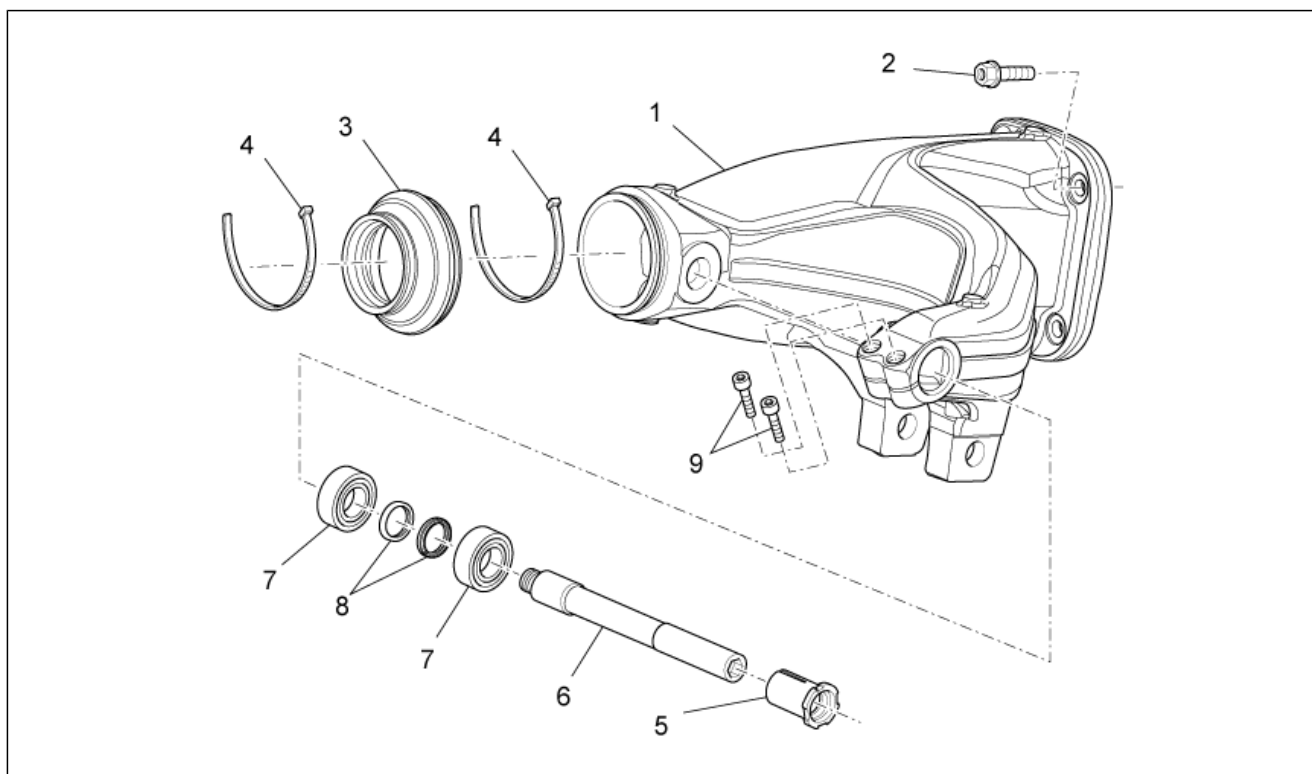

Gruppo	TELAIO
Codice	33.09
Descrizione	Forcellone
Revisione	1

Pos.	Codice	Descrizione	Q.ta	Varianti
1	978350	Forcellone v.nero	1	
2	AP8152318	Vite TE flangiata M10x35	4	
3	883966	Soffietto in gomma	1	
4	GU93304390	Fascetta 3,6x375	2	
5	GU05547130	Bussola	1	
6	GU05547030	Perno	1	
7	GU92249224	Cuscinetto a rulli 25x47x17	2	
8	GU05547930	Anello di tenuta	2	
9	GU98682325	Vite TCEI M6x25	2