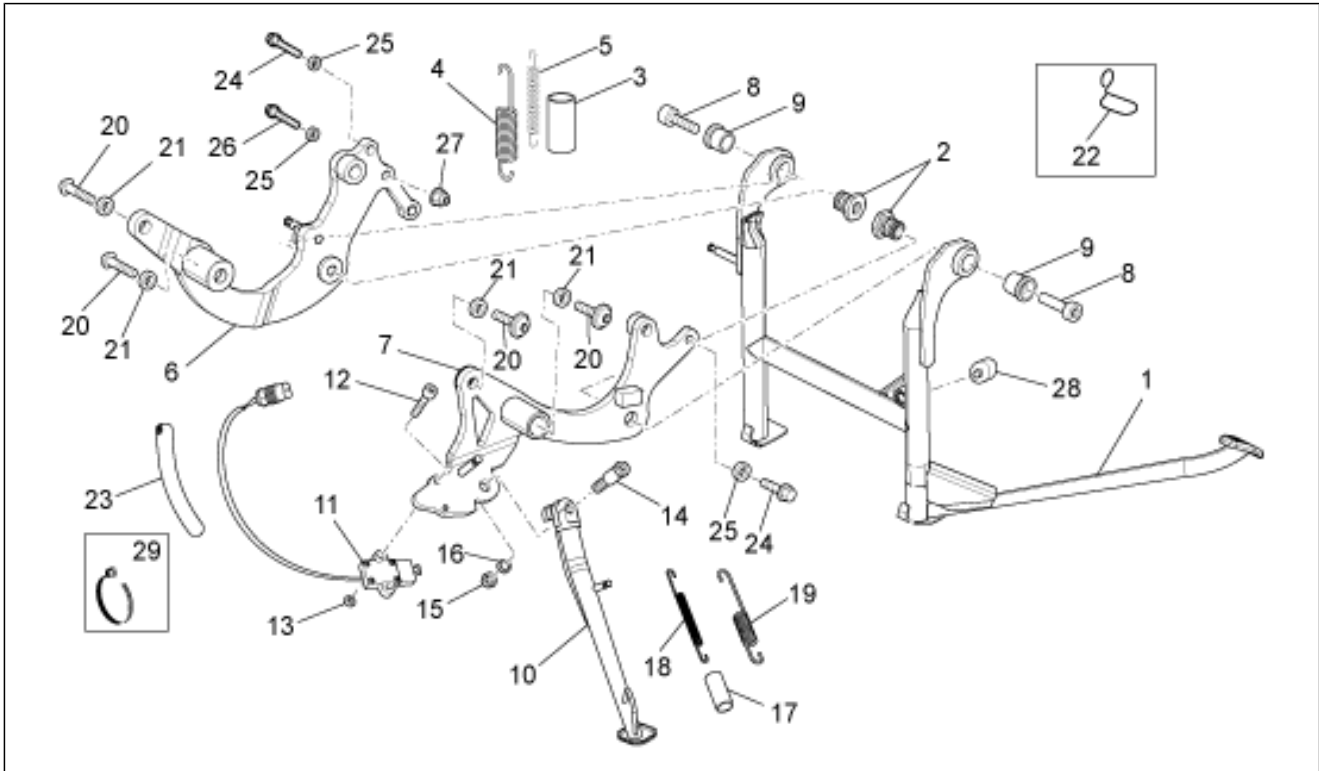

<b>Gruppo</b>	TELAIO
<b>Codice</b>	33.03
<b>Descrizione</b>	Cavalletti
<b>Revisione</b>	1

Pos.	Codice	Descrizione	Q.ta	Varianti
29	GU14609650	Fascetta 3,6x20,6	2	

<b>Gruppo</b>	TELAIO
<b>Codice</b>	33.04
<b>Descrizione</b>	Pedane pilota
<b>Revisione</b>	1