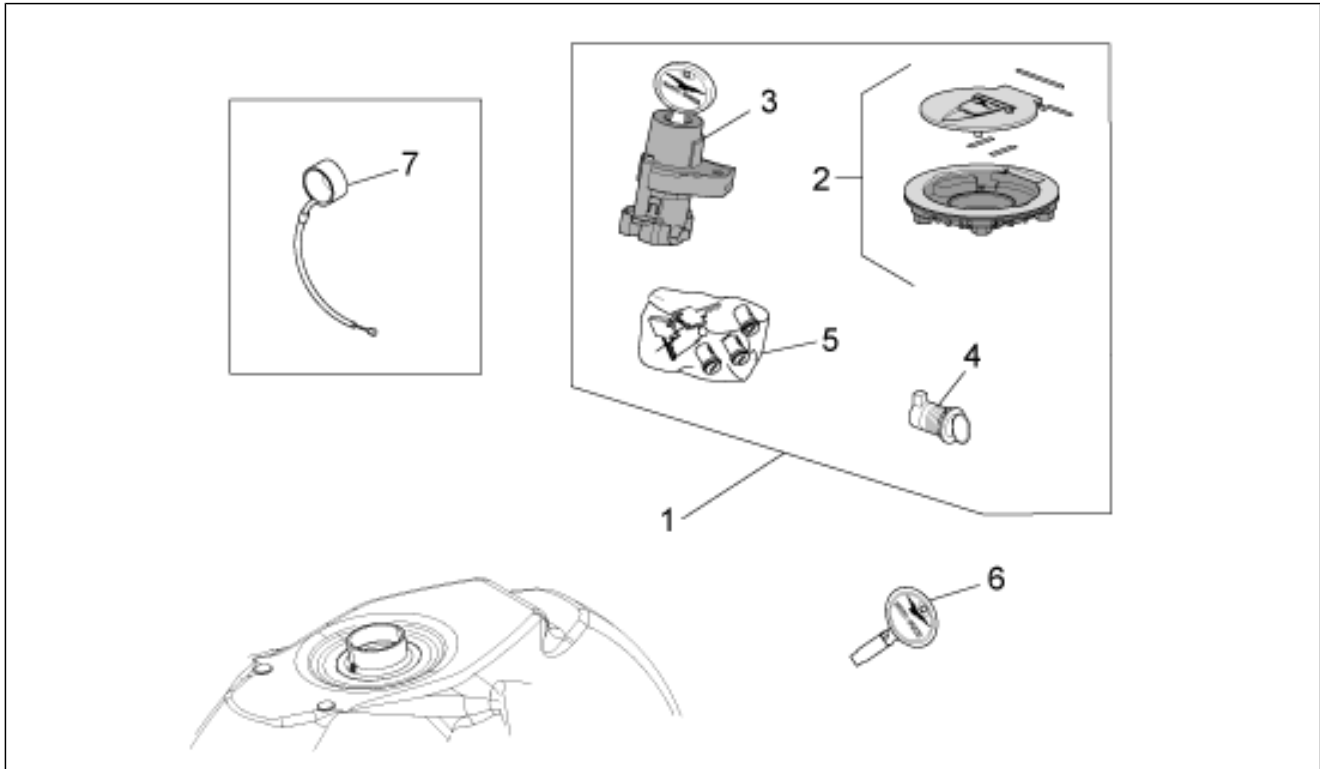

Gruppo	TELAIO
Codice	33.44
Descrizione	Kit serrature
Revisione	1

Pos.	Codice	Descrizione	Q.ta	Varianti
1	977666	Kit serrature	1	
2	GU05103930	Tappo serbatoio	1	
3	GU05782530	Blocchetto avviamento-blocc.	1	
4	GU05466830	Serratura sella	1	
5	978220	kit rotor+chiavi unificate	1	
6	977918	Chiave liscia grezzo	1	
7	981087	Antenna immobilizer	1