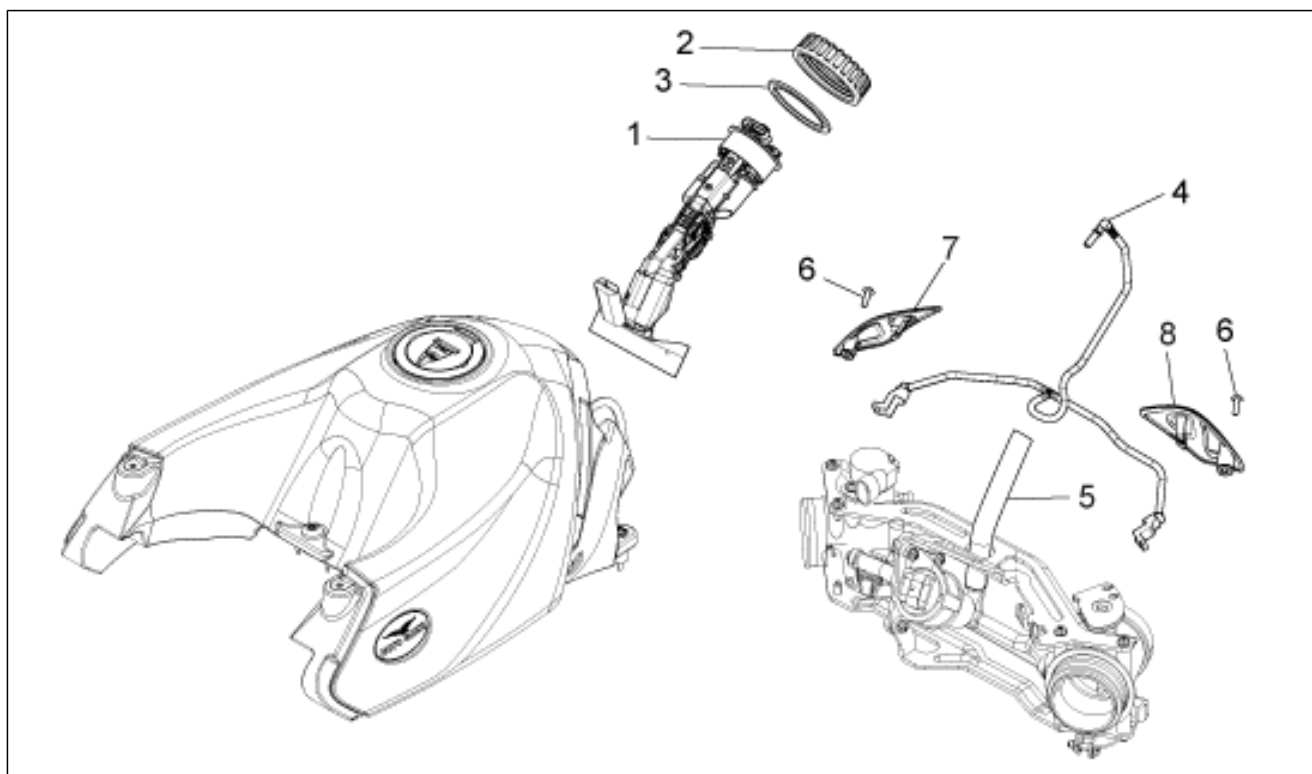

Gruppo	TELAIO
Codice	33.29
Descrizione	Alimentazione
Revisione	1

Pos.	Codice	Descrizione	Q.ta	Varianti
1	897636	Pompa benzina	1	
2	AP8158359	Ghiera	1	
3	854937	Guarnizione	1	
4	897618	tubo benzina	1	
5	883633	Tubo sfiato stepper	1	
6	GU98680222	Vite TCEI	2	
7	883092	Protezione dx	1	
8	883093	Protezione sx	1