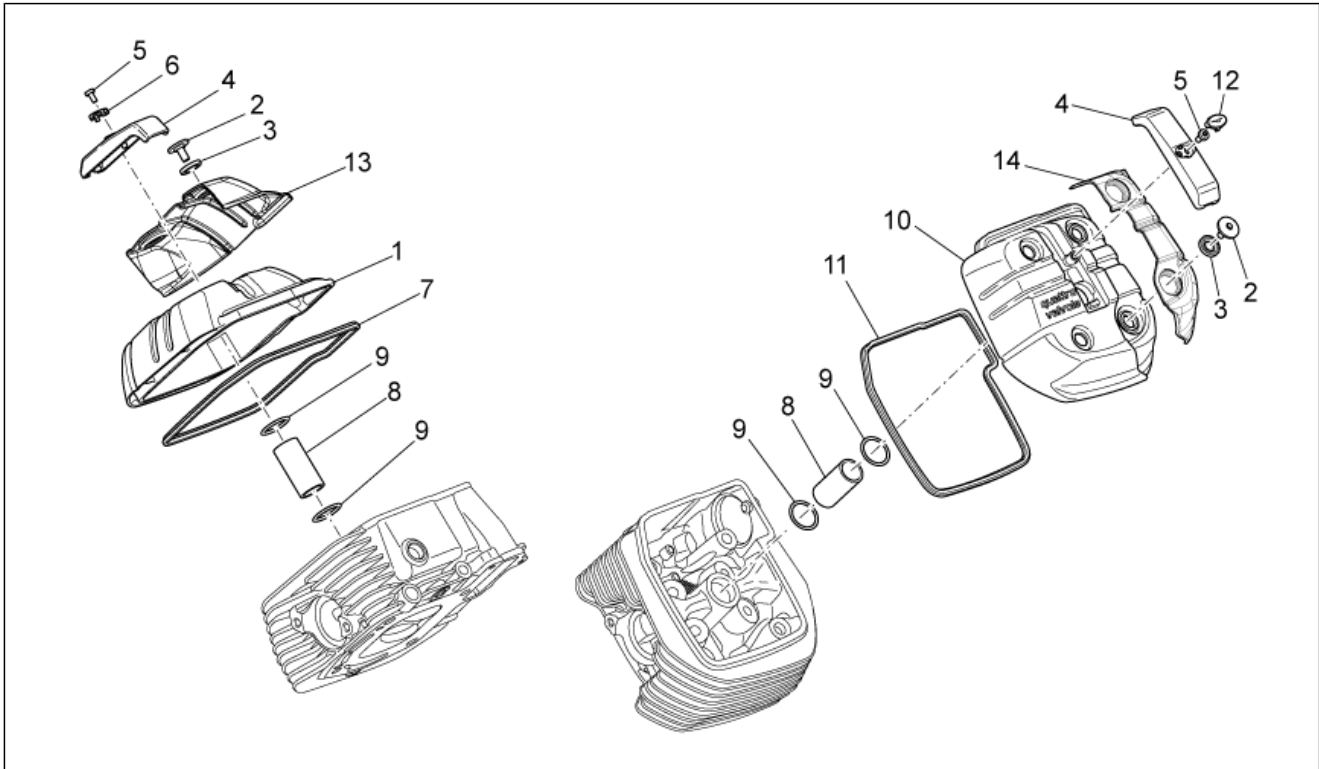

Gruppo	MOTORE
Codice	34.49
Descrizione	Coperchio testa
Revisione	1

Pos.	Codice	Descrizione	Q.ta	Varianti
1	880124	Coperchio testa dx	1	
2	976591	Vite speciale	8	
3	879975	Tampone smorzatore	8	
4	883493	Coperchio candela	2	
5	GU98230510	Vite TBEI	2	
6	976560	Targhetta dx "Moto Guzzi"	1	
7	872742	Guarnizione dx	1	
8	879987	Tube candela	2	
9	873626	Anello OR 26X2,5	4	
10	880123	Coperchio testa sx	1	
11	872741	Guarnizione sx	1	
12	976559	Targhetta sx "Moto Guzzi"	1	
13	873654	Copertura DX	1	
14	872740	Copertura SX	1