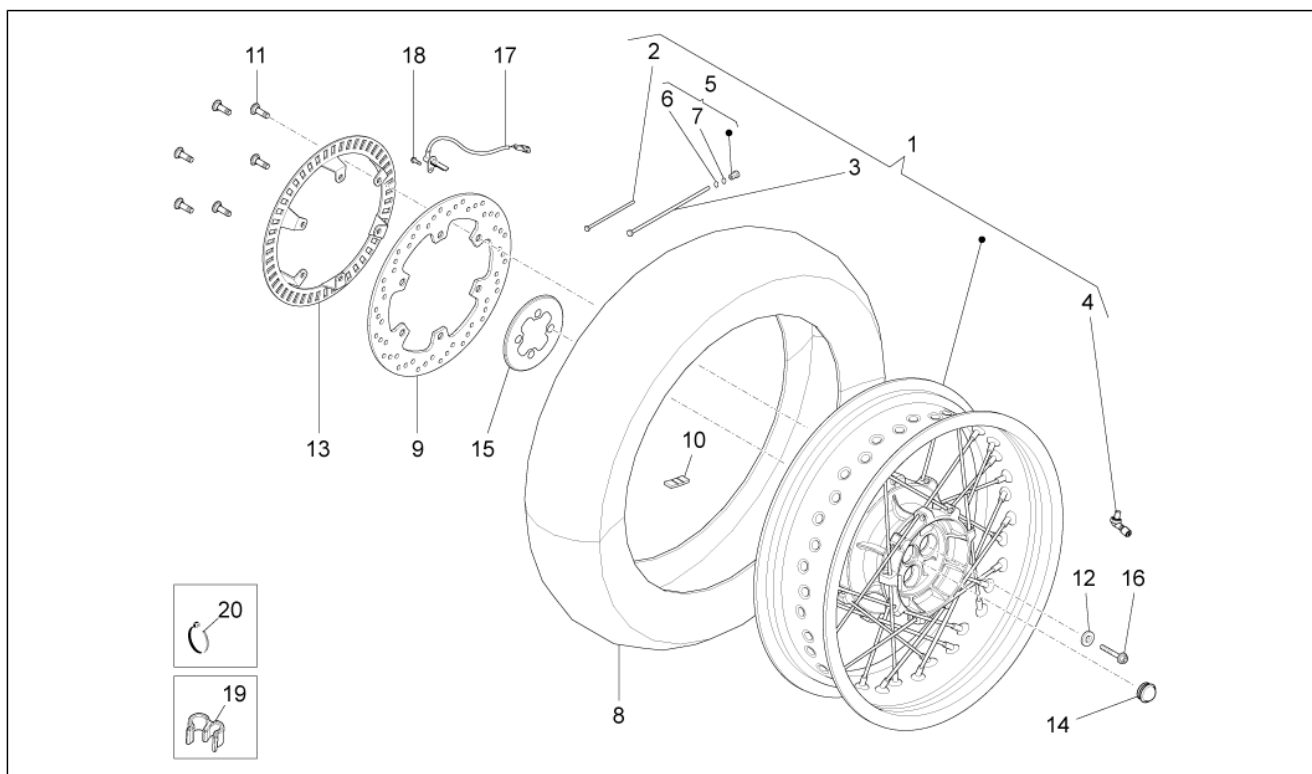

Gruppo	TELAIO
Codice	33.35
Descrizione	Ruota posteriore
Revisione	1

Pos.	Codice	Descrizione	Q.ta	Varianti
1	883433	Ruota post.nuda 4,25X17"	1	
2	978815	Raggio corto	36	
3	978816	Raggio lungo	36	
4	978814	Valvola tubeless	1	
5	978810	Nipples L=34	36	
6	978811	Anello elastico	36	
7	GU90706061	Anello OR OR2025	36	
8	886312	Pneumatico posteriore 150/70 R17	1	
9	GU05635730	Disco freno post.	1	
10	GU14616150	Contrappeso	1	
11	AP8152272	Vite te flang.	6	
12	GU05632730	Bussola conica	4	
13	GU05681530	Ruota fonica	1	
14	978301	Tappo	1	
15	977056	Anello parapolvere	1	
16	GU97202665	Vite TE flangiata M12x65	4	
17	GU05683730	Sensore	1	
18	598839	Vite TE flangiata	1	
19	894704	Passacavo	4	
20	GU49609601	Fascetta 2,4x92	1