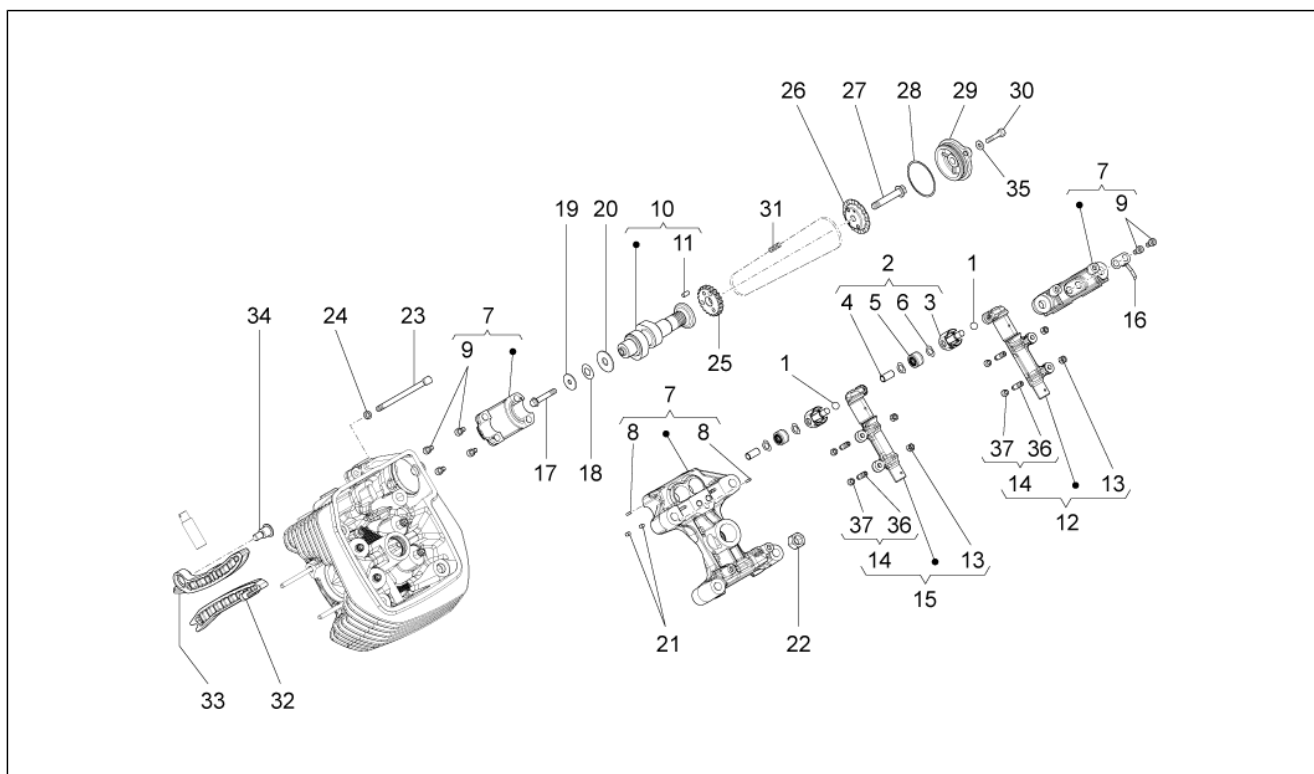

Gruppo	MOTORE
Codice	34.51
Descrizione	Distribuzione cilindro sx
Revisione	1

Pos.	Codice	Descrizione	Q.ta	Varianti
29	B013479	Coperchio sfiato cpl.	1	
30	GU98622214	Vite	2	
31	976341	Catena distribuzione	1	
32	976338	Pattino guidacatena	1	
33	976337	Pattino tendicatena	1	
34	878868	Vite distanziale M8	1	
35	GU95129100	Rosetta elastica 5,3X10X0,5	2	
36	879708	Vite registro valvole	4	
37	879709	Pastiglia	4