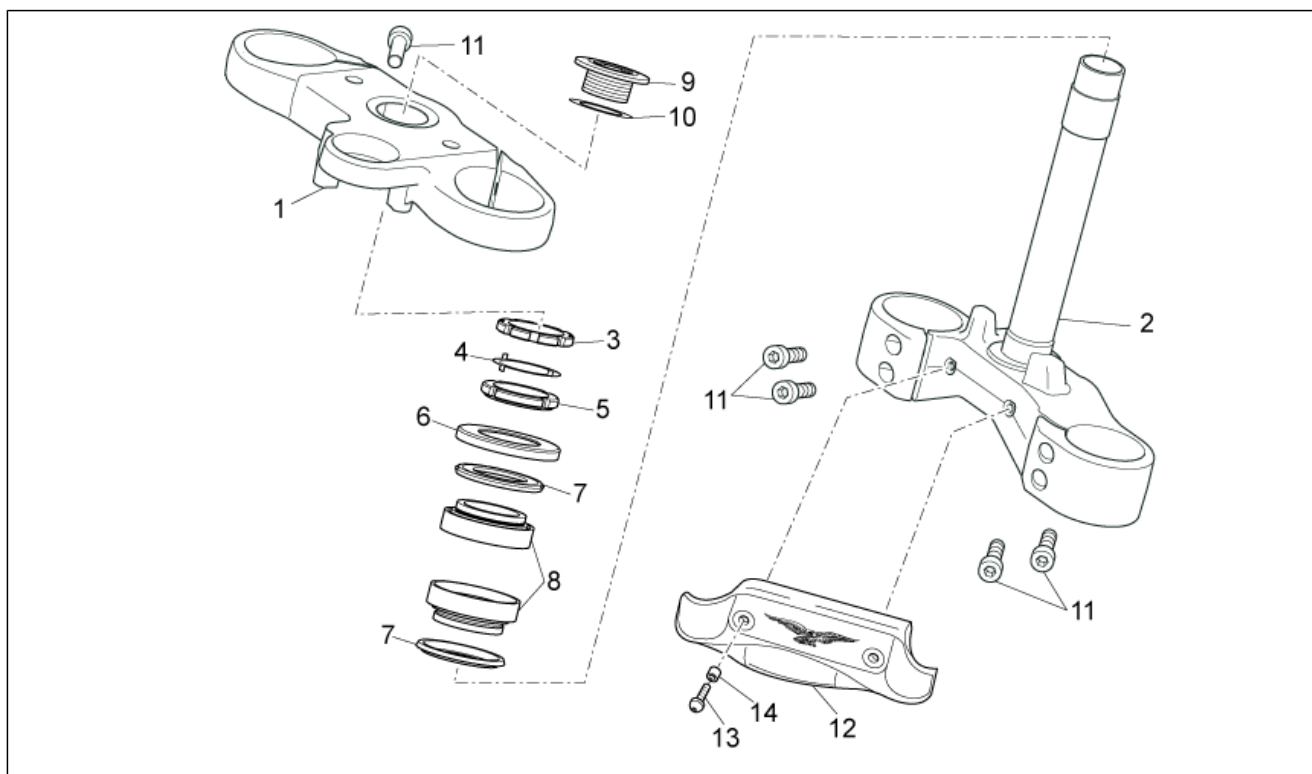

Gruppo	TELAIO
Codice	33.07
Descrizione	Sterzo
Revisione	1

Pos.	Codice	Descrizione	Q.ta	Varianti
1	886199	Piastra sup.forcella D45	1	
2	886202	Base con canotto D45	1	
3	AP8123643	Controghiera	1	
4	AP8121207	Piastrina di sicurezza sterzo	1	
5	AP8123642	Ghiera	1	
6	AP8123644	Anello parapolvere	1	
7	AP8123641	Anello parapolvere	2	
8	AP8110077	Cuscinetto assiale a sfere	2	
9	AP8121205	Bussola fissaggio piastra sup.	1	
10	AP8152384	Rosetta tappo canotto	1	
11	GU98682430	Vite TCEI M8x30	6	
12	GU05658431	Piastra fissaggio tubo freno	1	
13	AP8152298	Vite TBEL flangiata	2	
14	AP8221036	Boccola 5,3x8x7,1	2