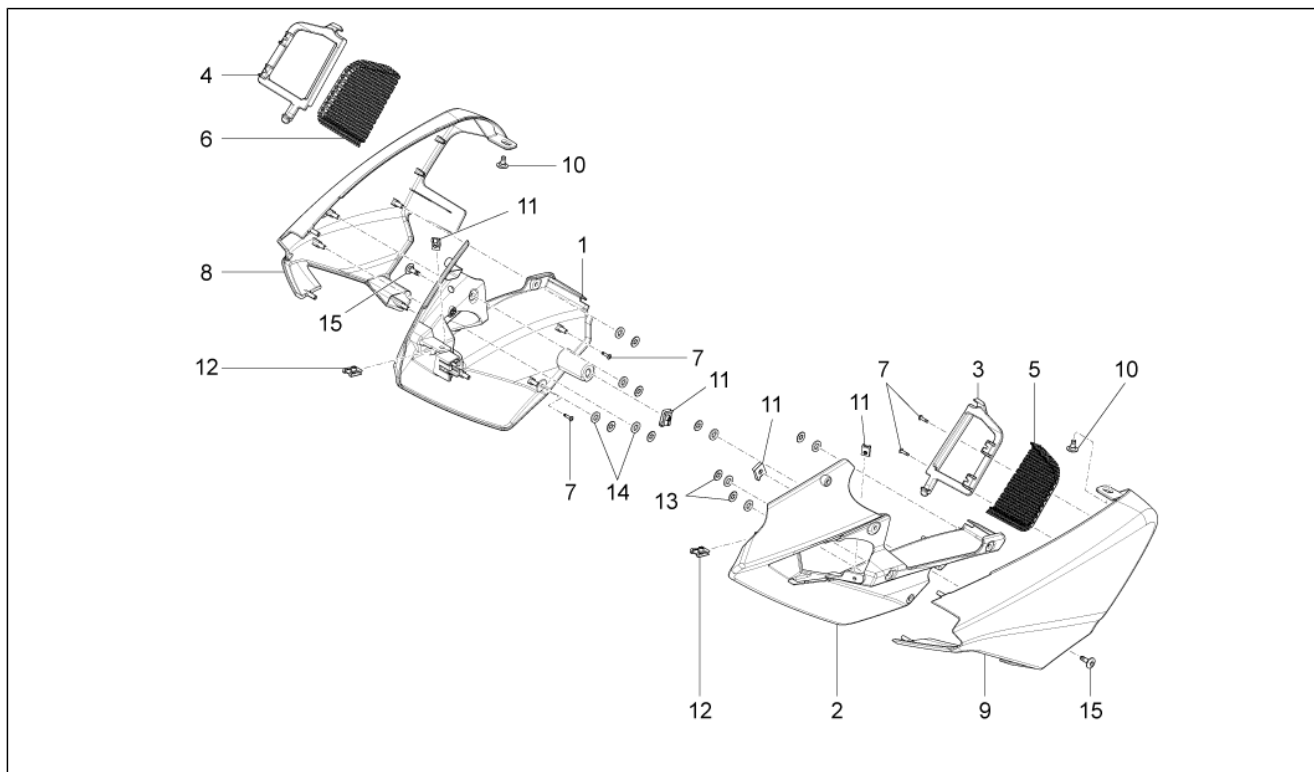

Gruppo	TELAIO
Codice	33.16
Descrizione	Carrozzeria ant. - Convogliatori
Revisione	1

Pos.	Codice	Descrizione	Q.ta	Varianti
9	89764000NI	Convogliatore sx	1	Colore veicolo:Arancio rame 2011 (s.t.886902)[ar], Nero Guzzi 2011(s.t.886901)[blg], Bianco diamante 2011 (s.t.886900)[whd] Specifiche tecniche:Versione Standard[Std]
9	89764000Y11	Convogliatore sx	1	Colore veicolo:Nero competition 2011(s.t.886899)[blc] Specifiche tecniche:Versione NTX[NTX]
10	AP8152339	Vite TBEI flangiata M5x9	1	
11	248419	Piastrina elastica m5	4	
12	AP8102381	Clip M4	2	
13	AP8150450	Rosetta per alberi D5	8	
14	AP8144065	Gommino	8	
15	AP8152302	Vite TBEI flangiata M5x12	2