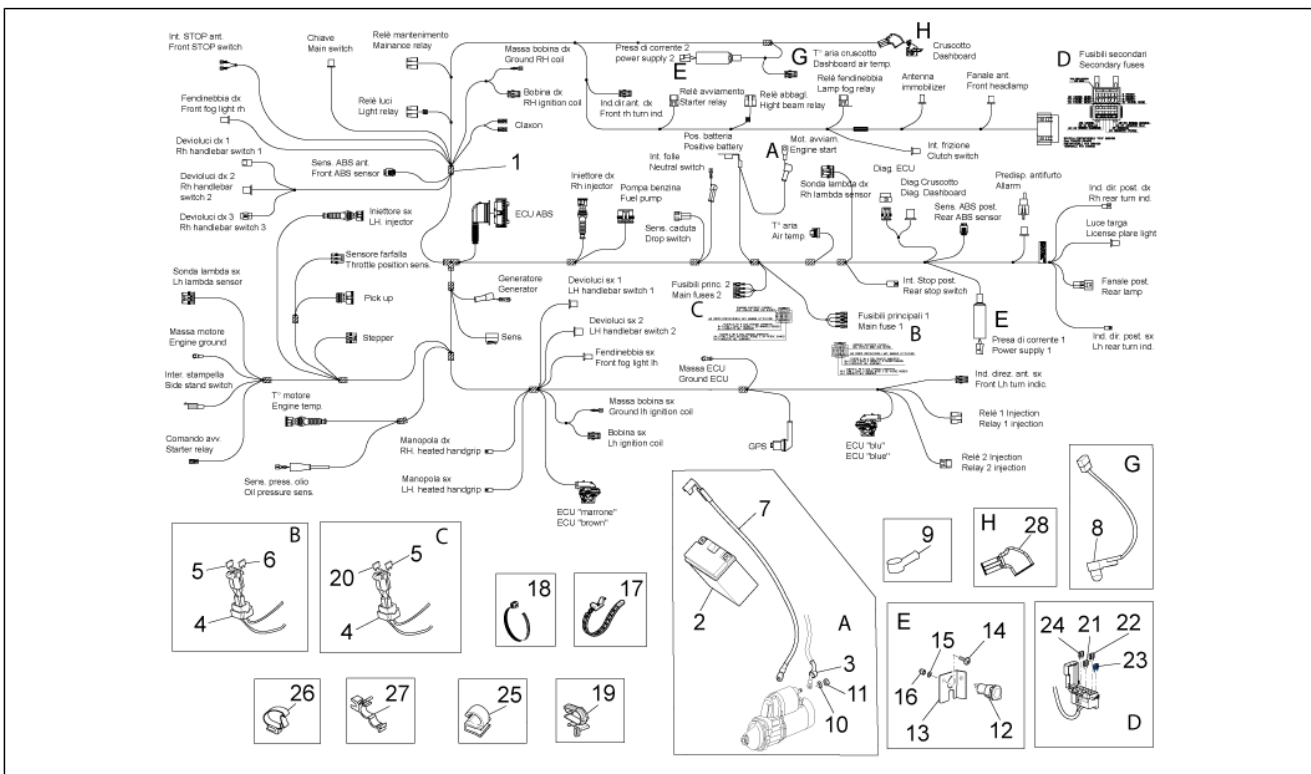

Gruppo	TELAIO
Codice	33.43
Descrizione	Impianto elettrico II
Revisione	1

Pos.	Codice	Descrizione	Q.ta	Varianti
25	AP8201727	Guidacavo nero	1	
26	CM013202	Molletta ritegno tubi/cavi	1	
27	AP9100765	Molletta	1	
28	856152	Cappuccio isolante	1