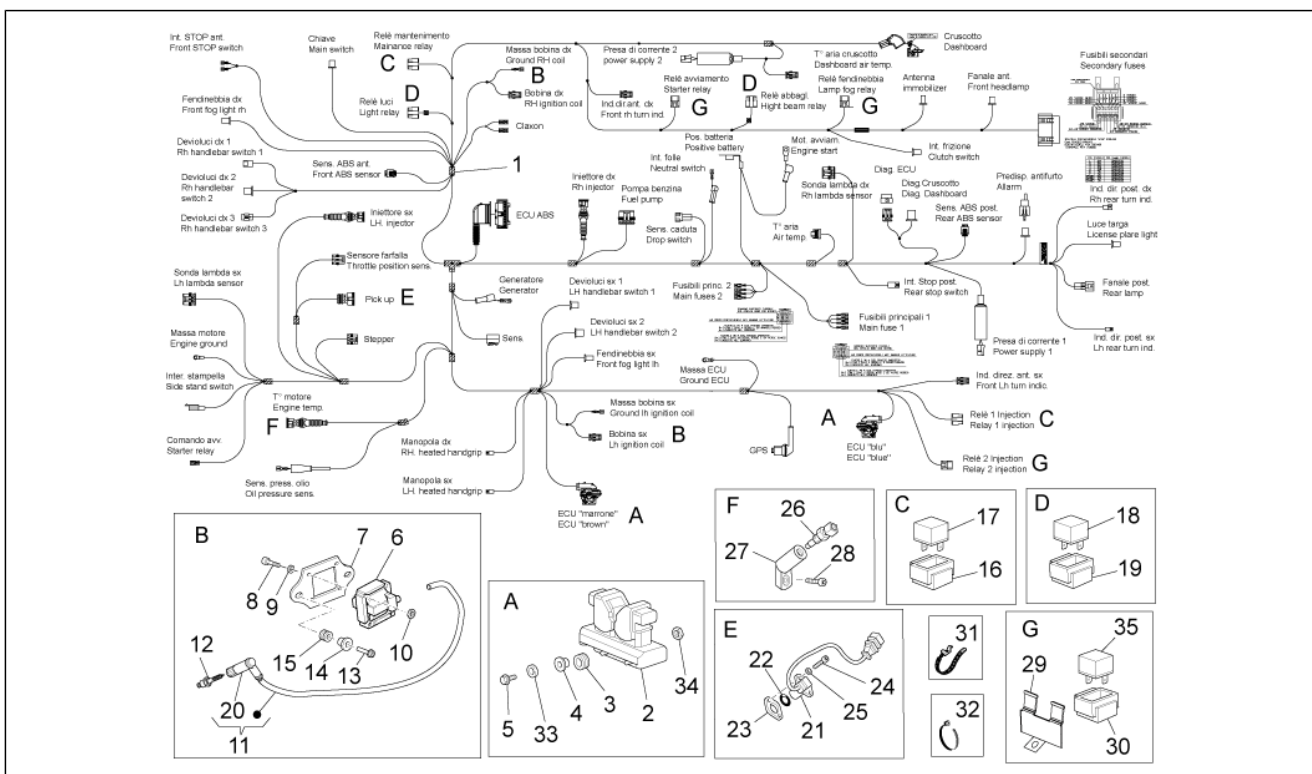

Gruppo	TELAIO
Codice	33.42
Descrizione	Impianto elettrico I
Revisione	1

Pos.	Codice	Descrizione	Q.ta	Varianti
1	886923	Cablaggio principale	1	Specifiche tecniche:Versione senza ABS[No ABS]
1	899505	Cablaggio principale	1	Specifiche tecniche:Versione con ABS[ABS]
2	897634	Centralina elettronica	1	Specifiche tecniche:Versione con ABS[ABS]
2	CM2270055	Centralina elettronica	1	Specifiche tecniche:Versione senza ABS[No ABS]
3	978152	Gommino	2	
4	AP8121795	Bussola a 'T' *	2	
5	GU98690245	Vite TCEI	2	
6	GU30716500	Bobina A.T.	2	
7	GU05716730	Supporto bobina	2	
8	GU98682125	Vite TCEI	8	
9	GU95008204	Rosetta 4,3x8x0,5	8	
10	GU92630104	Dado M4x0,7	8	
11	642233	Cavo A.T.	2	
12	639687	Candela CR8EKB	2	
13	AP8152279	Vite te flang. M6x20	6	
14	AP8120030	Gommino *	6	
15	AP8221023	Bussola a 'T' *	6	
16	AP8220546	Gommino supporto rele'	2	
17	895481	Rele' iniezione	2	
18	GU29732550	Rele' deviatore 5 pin	2	
19	896715	Gommino supporto rele'	2	
20	642221	Cappuccio candela	2	
21	GU01721600	Sensore di fase	1	
22	847180	Anello OR	1	
23	GU01722700	Guarnizione 0,3mm	1	
23	GU01722701	Guarnizione 0,4 mm	1	
23	GU01722702	Guarnizione 0,6mm	1	
23	GU01722703	Guarnizione	1