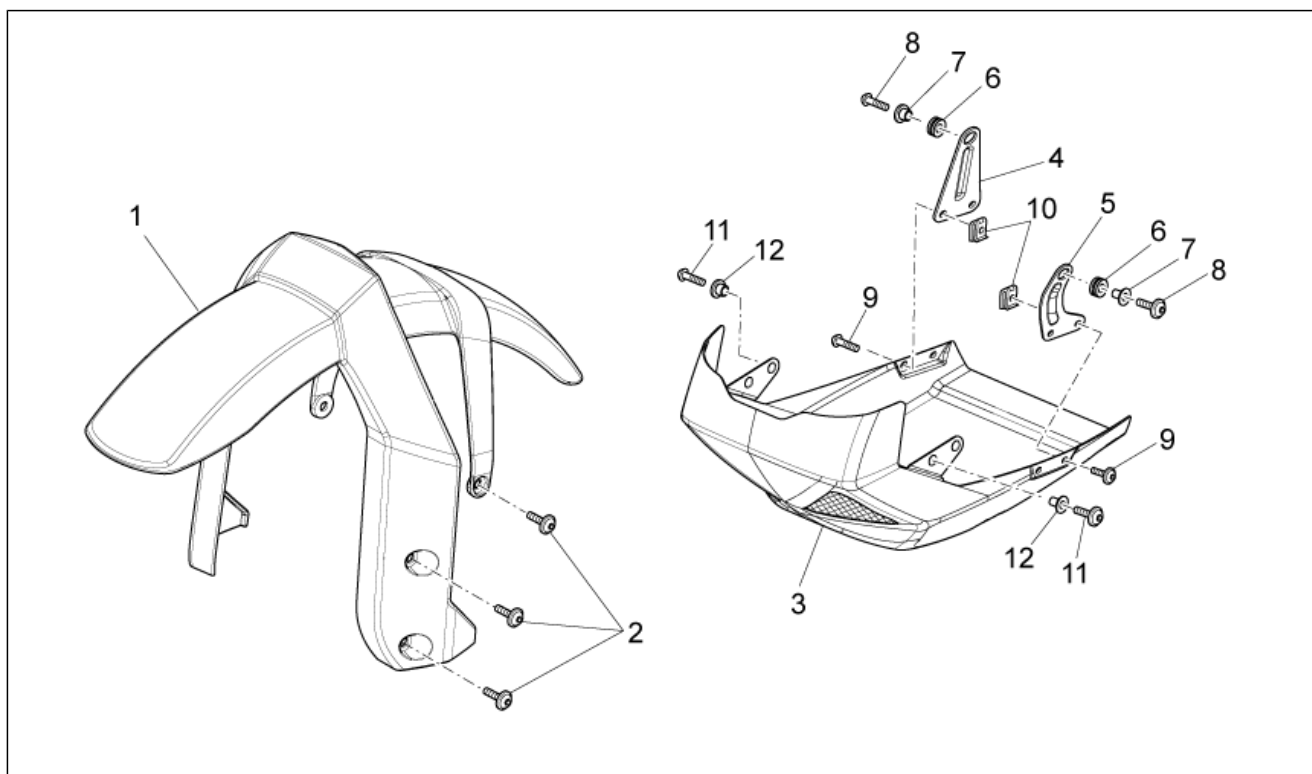

Gruppo	TELAIO
Codice	33.18
Descrizione	Parafango ant.-Puntale carena
Revisione	1

Pos.	Codice	Descrizione	Q.ta	Varianti
1	88625400BM	Parafango ant.v.bianco	1	Colore veicolo:Bianco diamante 2011 (s.t.886900)[whd] Specifiche tecniche:Versione Standard[Std]
1	88625400NI	Parafango ant.v.nero	1	Colore veicolo:Nero competition 2011(s.t.886899)[blc] Specifiche tecniche:Versione NTX[NTX]
1	88625400Y02	Parafango ant.v.nero	1	Colore veicolo:Nero Guzzi 2011(s.t.886901)[blg] Specifiche tecniche:Versione Standard[Std]
1	88625400YA2	Parafango ant.v.arancio	1	Colore veicolo:Arancio rame 2011 (s.t.886902)[ar] Specifiche tecniche:Versione Standard[Std]
1	978445	Parafango ant.grezzo	1	
2	AP8152302	Vite TBEI flangiata M5x12	6	
3	886329	Puntale carena nero	1	
4	978777	Staffa dx	1	
5	978776	Staffa sx	1	
6	GU91551010	Gommino	2	
7	AP8221128	Bussola a 'T' 8,5x10,7x12	2	
8	GU98350425	Vite TBEI	2	
9	AP8152339	Vite TBEI flangiata M5x9	4	
10	248419	Piastrina elastica m5	4	
11	GU98350416	Vite TBEI	4	
12	AP8121096	Bussola a 'T' 8,2x12x4	4