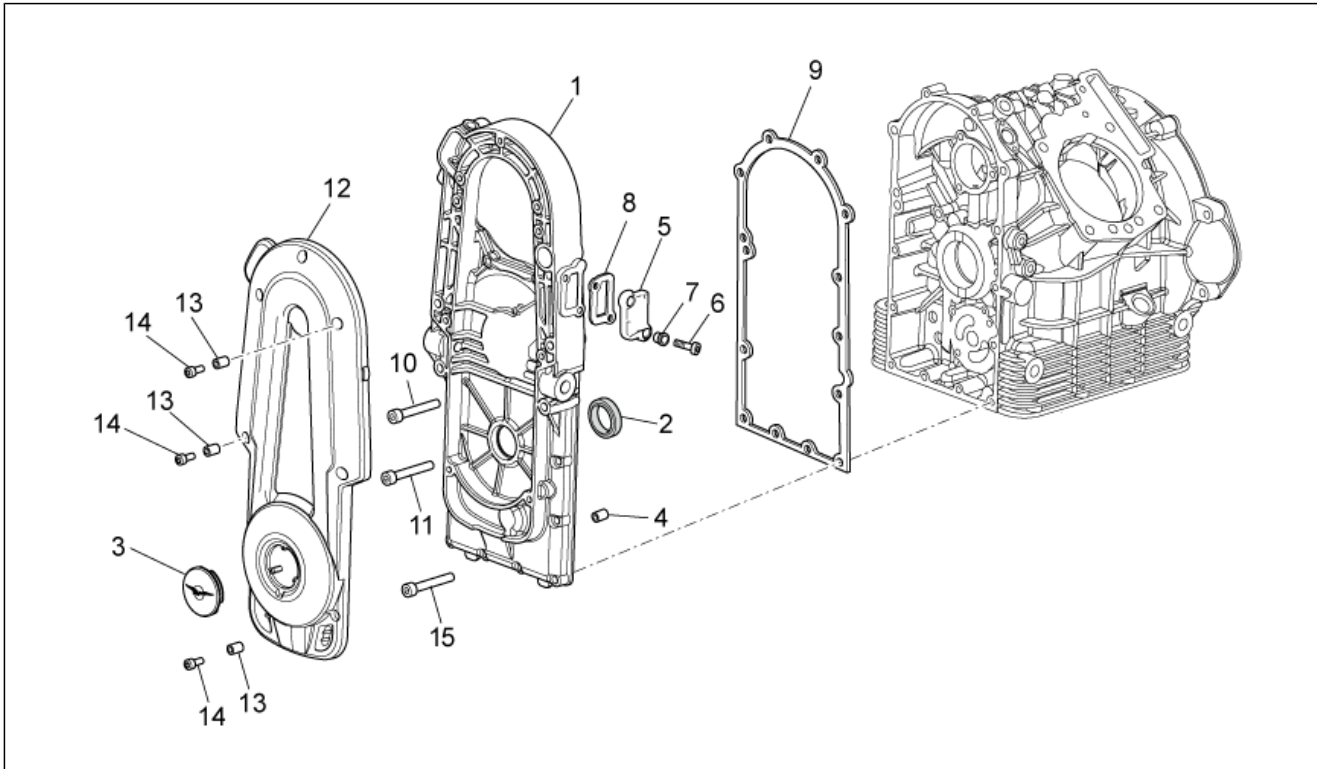

Gruppo	MOTORE
Codice	34.47
Descrizione	Carter II
Revisione	1

Pos.	Codice	Descrizione	Q.ta	Varianti
1	879876	Coperchio distribuzione	1	
2	GU90412237	Anello di tenuta 22x35x7viton	1	
3	GU05002130	Tappo	1	
4	825597	Spina 11,8x10	2	
5	976554	Tappo	1	
6	GU98682320	Vite TCEI M6x20	2	
7	GU91120607	Boccola 6,4x8,4x10,5	2	
8	GU90706347	Anello OR 34,65x1,78viton	1	
9	976478	Guarnizione coperchio	1	
10	AP8150046	Vite TCEI M8x55	4	
11	GU98682330	Vite TCEI	9	
12	GU05001630	Coperchio generatore grigio	1	
13	GU91120606	Boccola 6,8x8,8x5,8	6	
14	GU98682316	Vite TCEI M6x16	5	
15	GU98620335	Vite M6x35	1