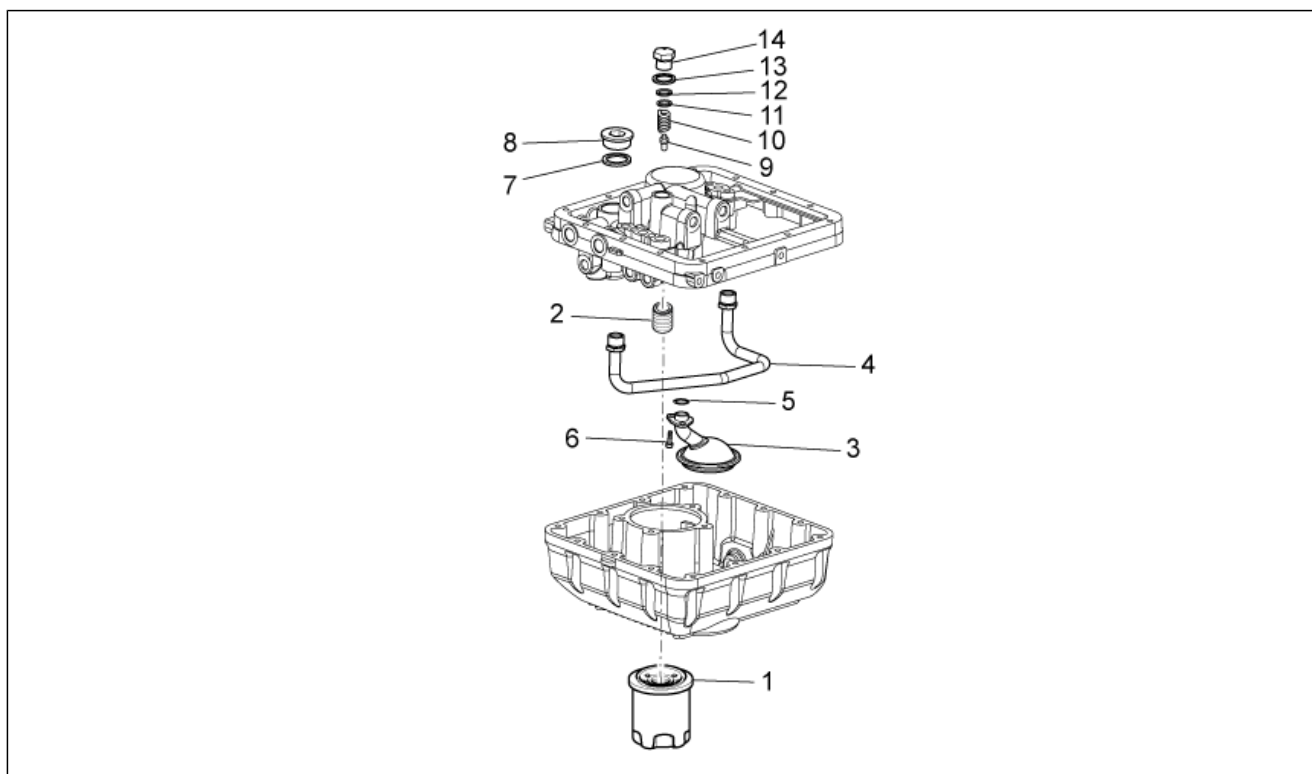

Gruppo	MOTORE
Codice	34.56
Descrizione	Filtri olio
Revisione	1

Pos.	Codice	Descrizione	Q.ta	Varianti
1	GU30153000	Filtro olio	1	
2	829122	Raccordo filtro olio	1	
3	GU05152230	Filtro olio	1	
4	GU05005730	Tubo	1	
5	GU90706151	O-ring 15,08x2,62viton	1	
6	877820	Vite TCEI M6x18	2	
7	976636	Guarnizione in rame	1	
8	976635	Tappo	1	
9	GU30150900	Pistoncino	1	
10	GU94321077	Molla	1	
11	GU95008206	Rosetta 6,15x11x0,8	2	
12	GU30158900	Rosetta	1	
13	GU18144350	Rosetta 18,25x24x1	1	
14	GU31159050	Tappo	1