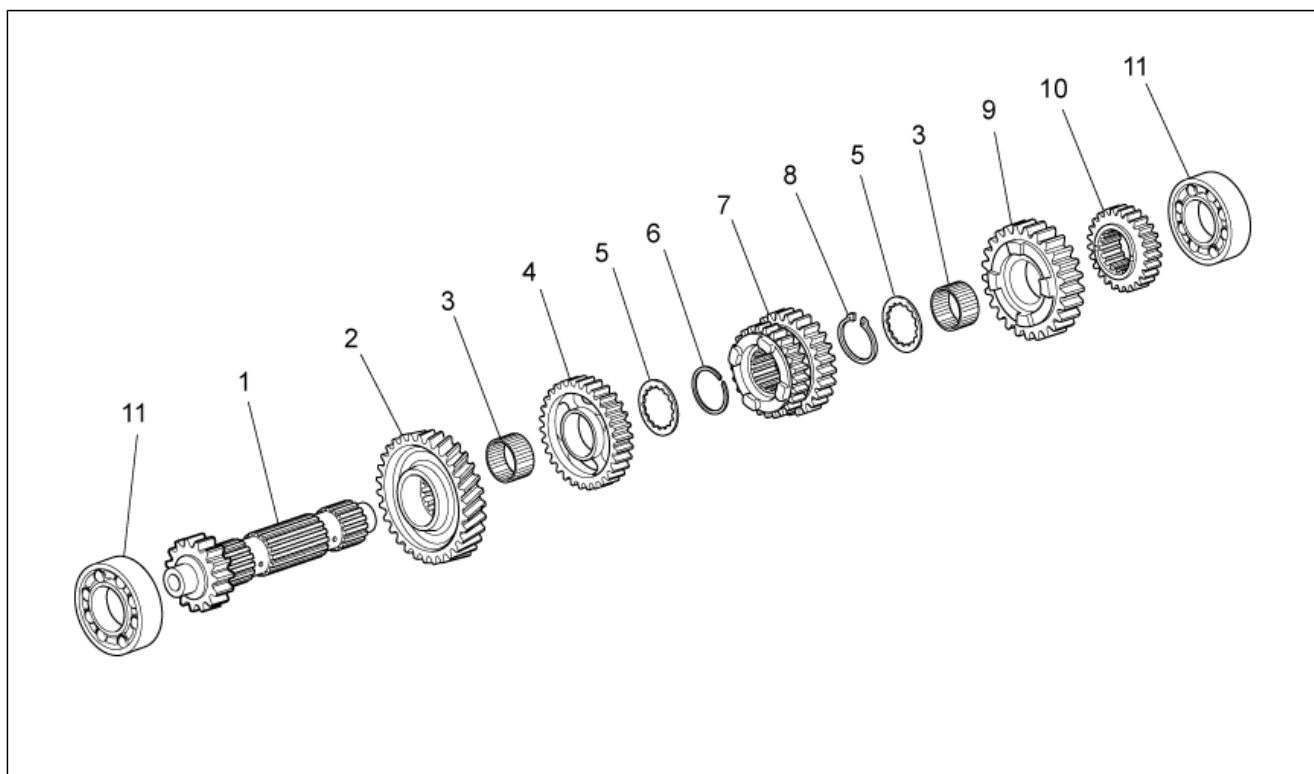

Gruppo	MOTORE
Codice	34.60
Descrizione	Albero primario cambio
Revisione	1

Pos.	Codice	Descrizione	Q.ta	Varianti
1	GU05210631	Albero primario Z=17	1	
2	GU05215631	Ingran.transmissione Z=35	1	
3	GU92252029	Gabbia a rulli 26x30x15,6	2	
4	GU05212031	Ingranaggio 5a Z=31	1	
5	GU05214630	Rosetta di spallamento	2	
6	GU90271230	Anello elastico 30x1,2SW	1	
7	GU05211431	Ingranaggio 3a-4a Z=23-26	1	
8	GU90271030	Anello elastico 30x27,9	1	
9	GU05212631	Ingranaggio 6a Z=29	1	
10	GU05211331	Ingranaggio 2a Z=20	1	
11	GU92201822	Cuscinetto a sfere 20x52x15	2