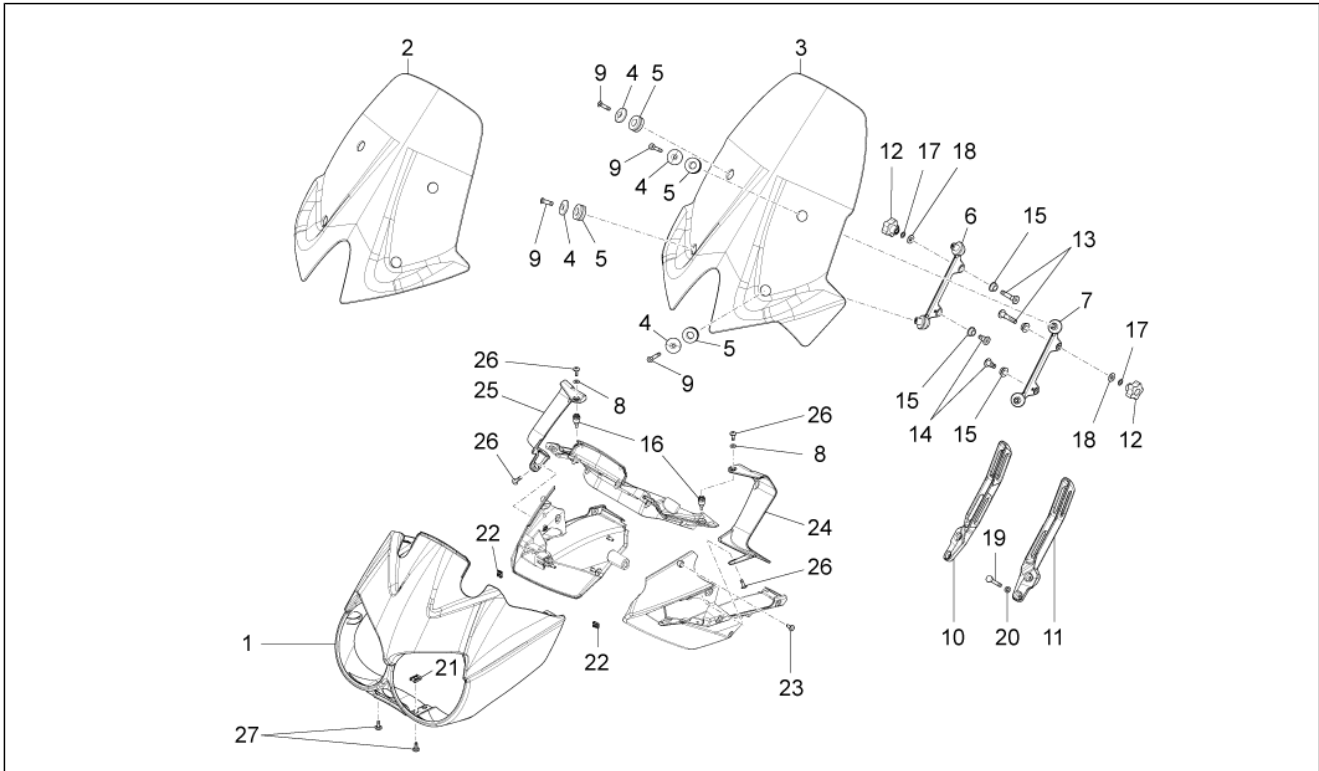

Gruppo	TELAIO
Codice	33.15
Descrizione	Carrozzeria ant. - Cupolino
Revisione	1

Pos.	Codice	Descrizione	Q.ta	Varianti
24	887039	Deflettore aria sx	1	
25	887040	Deflettore aria dx	1	
26	976614	Vite tccce	4	
27	AP8152302	Vite TBEI flangiata M5x12	2