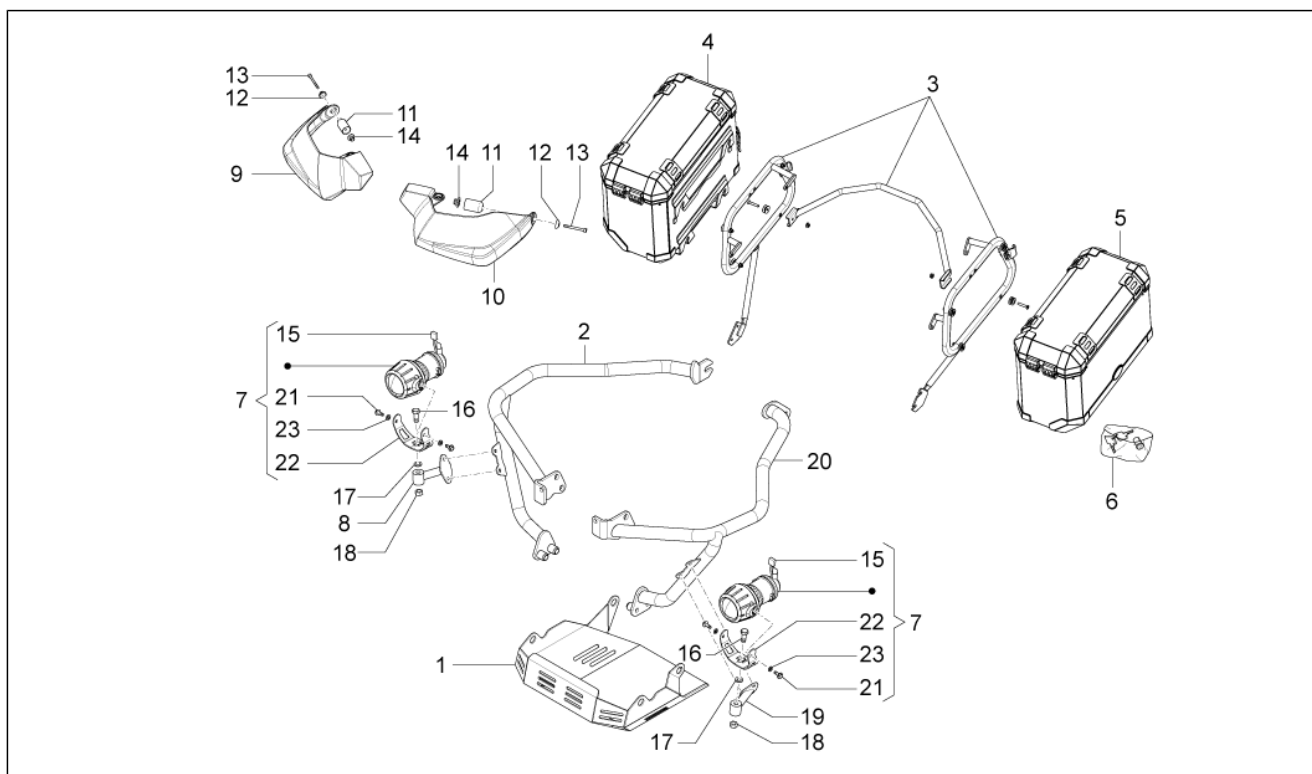

Gruppo	TELAIO
Codice	33.66
Descrizione	Allestimento speciale
Revisione	1

Pos.	Codice	Descrizione	Q.ta	Varianti
1	883969	Paracoppa	1	Specifiche tecniche:
2	886740	Paracilindri DX	1	Specifiche tecniche:
3	981073	Kit attacchi val.	1	Specifiche tecniche:
4	886929	Valigia dx	1	Specifiche tecniche:
5	886930	Valigia sx	1	Specifiche tecniche:
6	981074	Kit serrature valigie	1	Specifiche tecniche:
7	883657	Fendinebbia	2	Specifiche tecniche:
8	886738	Supporto faretto DX	1	Specifiche tecniche:
9	883254	Paramani dx	1	Specifiche tecniche:
10	883253	Paramani sx	1	Specifiche tecniche:
11	AP8104627	Peso antivibrante v.nero	2	Specifiche tecniche:
12	AP8121819	Rosetta 6,5x12,5*	2	Specifiche tecniche:
13	AP8150342	Vite TCEI M6x70	2	Specifiche tecniche:
14	883134	Terminale	2	Specifiche tecniche:
15	883655	Cablaggio fanale ant.	1	Specifiche tecniche:Versione NTX[NTX]
16	GU98692420	Vite	1	Specifiche tecniche:Versione NTX[NTX]
17	GU95005308	Rosetta 8,4x14,57x1,6	1	Specifiche tecniche:Versione NTX[NTX]
18	GU92630708	Dado	1	Specifiche tecniche:Versione NTX[NTX]
19	886739	Supporto faretto SX	1	Specifiche tecniche:Versione NTX[NTX]
20	886741	Paracilindri SX	1	Specifiche tecniche:Versione NTX[NTX]
21	319165	Vite	4	Specifiche tecniche:
22	883991	Staffa fissaggio fendinebbia	2	Specifiche tecniche:
23	GU950053130	[...]	4	Specifiche tecniche: