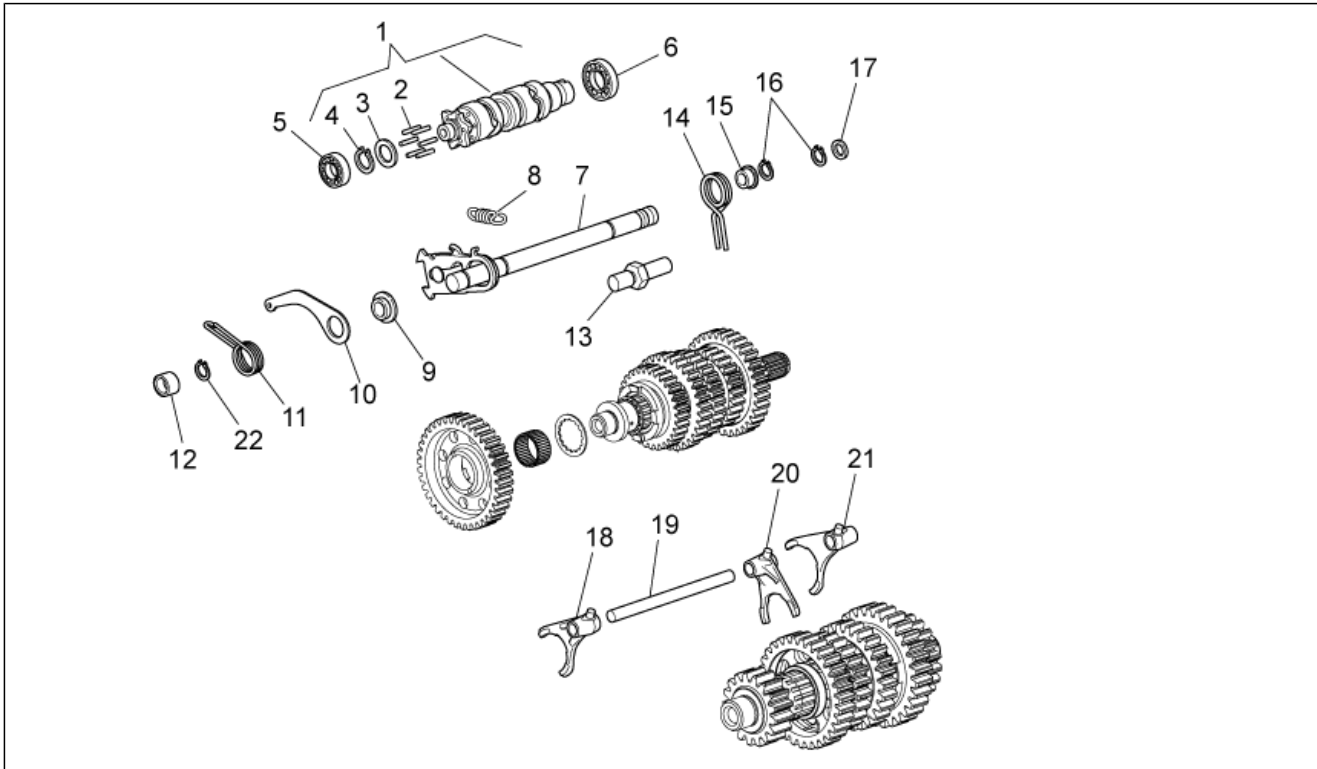

Gruppo	MOTORE
Codice	34.59
Descrizione	Selettore cambio
Revisione	1

Pos.	Codice	Descrizione	Q.ta	Varianti
1	GU05234431	Desmodromico cpl.	1	
2	GU05234631	Piolo	6	
3	GU05235531	Spessore	1	
4	GU90271022	Anello Seeger	1	
5	GU92201117	Cuscinetto a sfere 17x35x10	1	
6	GU92201025	Cuscinetto a sfere 25x42x9	1	
7	GU05236231	Preselettore cpl.	1	
8	GU05238231	Molla	1	
9	GU05238431	Boccola	1	
10	GU05234731	Leva Index	1	
11	GU05234130	Molla	1	
12	GU05234230	Distanziale	1	
13	GU05234931	Perno aggancio	1	
14	GU05238331	Molla	1	
15	GU05238131	Distanziale	1	
16	GU90271014	Anello Seeger	2	
17	GU05239330	Ralla	1	
18	GU05230531	Forchetta 1a-3a	1	
19	GU05232431	Albero forchetta	1	
20	GU05232631	Forchetta 5a-6a	1	
21	GU05230831	Forchetta 2a-4a	1	
22	GU90353014	Anello Seeger	1