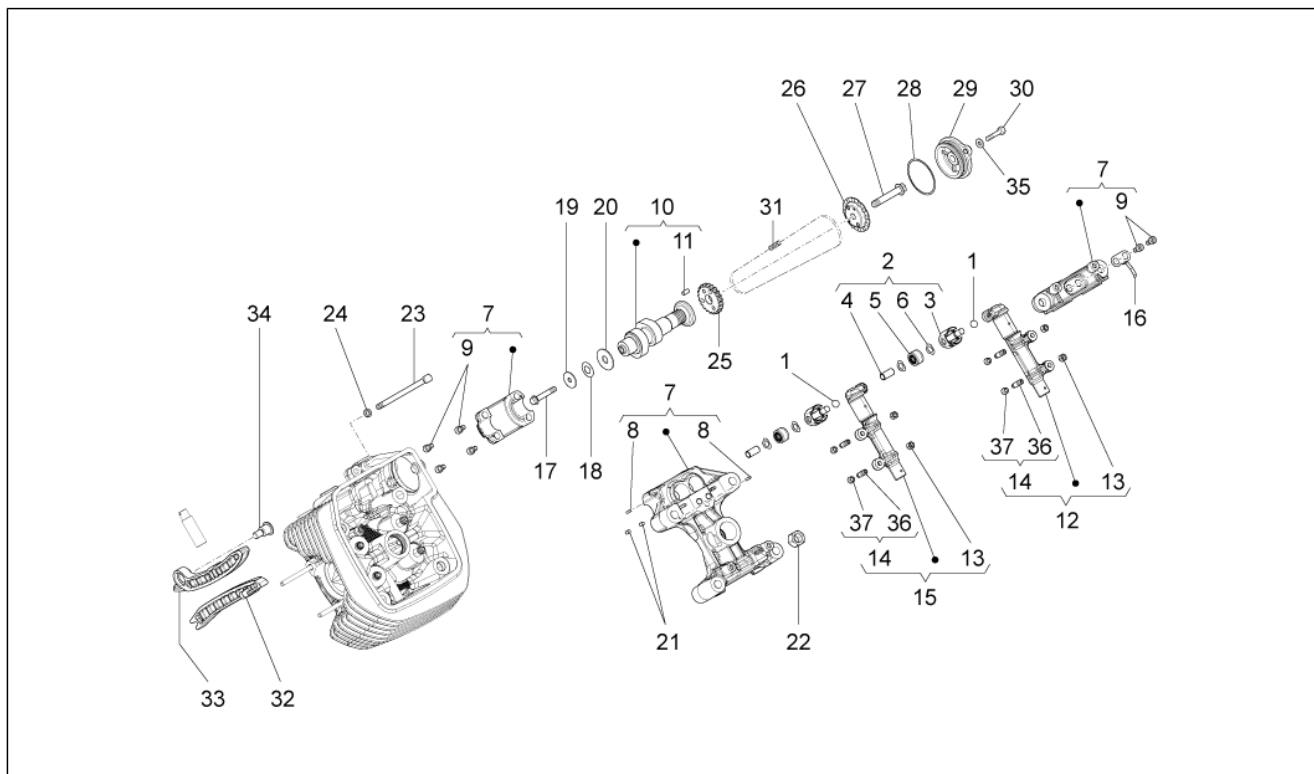

Gruppo	MOTORE
Codice	34.51
Descrizione	Distribuzione cilindro sx
Revisione	1

Pos.	Codice	Descrizione	Q.ta	Varianti
1	878574	Pastiglia	2	
2	B014596	Punteria	2	
3	B014597	Supporto rullo	2	
4	B014059	Perno	2	
5	B014058	Cuscinetto a rulli	2	
6	B014205	Rondella	4	
7	B013845	Supporto asse bilancieri	1	
8	872759	Spina D. 2,5	4	
9	015792	Vite	6	
10	B014576	Asse a camme	1	
11	976589	Spina	1	
12	B013603	Bilanciere	1	
13	879916	Dado regolazione bilanciere	4	
14	879707	Vite regolazione	4	
15	B013605	Bilanciere	1	
16	B013661	Lamierino	1	
17	414837	Vite TE flangiata	1	
18	879938	Molla a tazza	1	
19	879936	Rondella di rasamento	1	
20	879937	Rondella di rasamento	1	
21	B013552	Rullino	2	
22	833520	Dado M10X1,25 6H	8	
23	487444	Vite flangiata M6x120	2	
24	976674	Rosetta piana 12x6,1x2	2	
25	976350	Ingranaggio distribuzione	1	
26	874601	Lamierino sfiato	1	
27	843060	Vite te flang.	1	
28	880965	Anello di tenuta 2,62x46,52	1