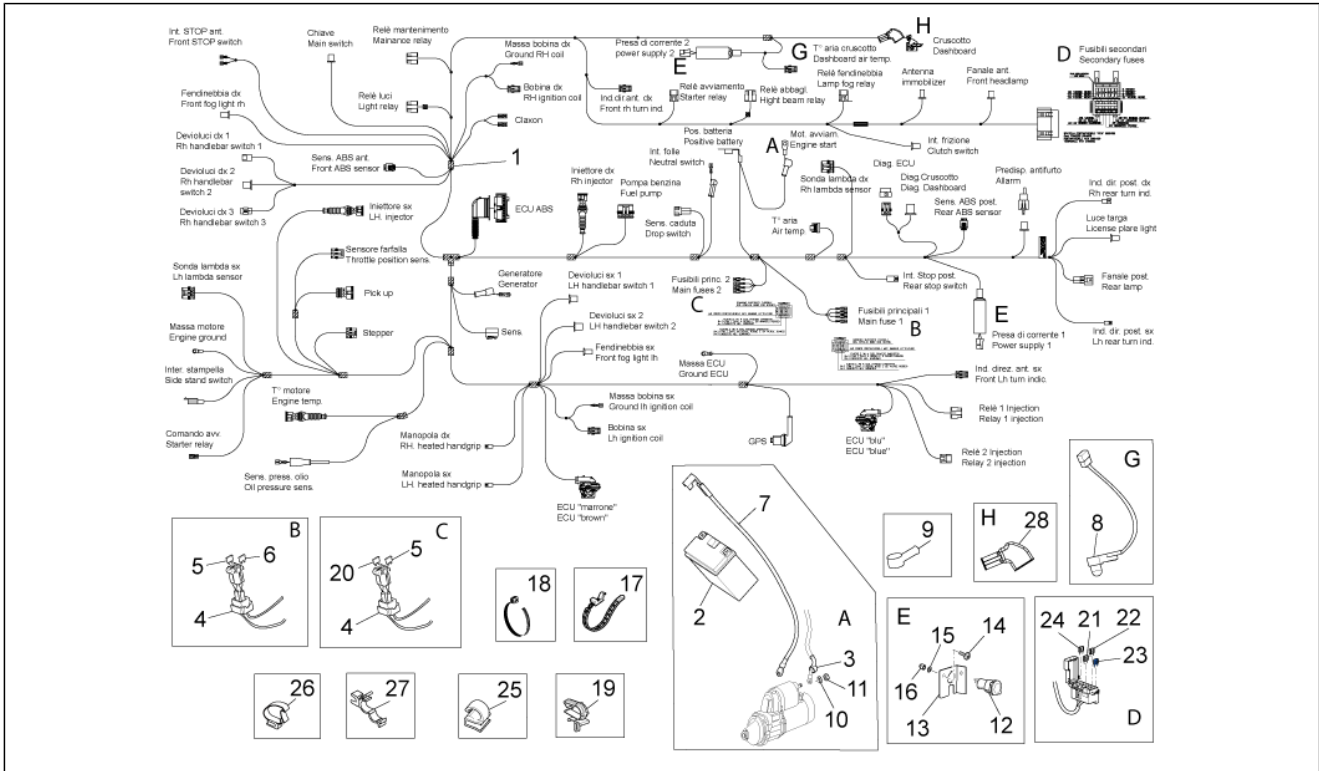

Gruppo	TELAIO
Codice	33.43
Descrizione	Impianto elettrico II
Revisione	1

Pos.	Codice	Descrizione	Q.ta	Varianti
1	886923	Cablaggio principale	1	Specifiche tecniche:Versione senza ABS[No ABS]
1	899505	Cablaggio principale	1	Specifiche tecniche:Versione con ABS[ABS]
2	GU05704531	Batteria 12V-20Ah	1	
3	977916	Cappuccio isolante	1	
4	AP8112811	Gommino portafusibili	2	
5	CM225730	Fusibile 30A	2	
6	CM225740	Fusibile 40A	2	
7	GU06747900	Cablaggio massa-batteria	1	
8	AP8124936	Sensore temperatura aria	1	
9	581061	Cappuccio	1	
10	GU95129131	Rosetta ondulata 8,4x15x1,7	1	
11	GU92609408	Dado M8x1,25	1	
12	AP8124768	Presa di corrente cpl.	2	
13	886911	Piastra supporto	1	
14	GU98350210	Vite TBEI	2	
15	GU95008205	Rosetta 5,3x10x0,8	2	
16	GU92787205	Dado cieco	2	
17	GU06609600	Fascetta	9	
18	640879	Fascetta 2,7x132	2	
18	GU14609650	Fascetta 3,6x20,6	23	
18	GU49609601	Fascetta 2,4x92	5	
18	GU93304390	Fascetta 3,6x375	2	
19	AP8221310	Guidacavo	4	
20	CM225720	Fusibile 20A	2	
21	CM225610	Fusibile 10A	4	
22	CM225615	Fusibile 15A	3	
23	CM225603	Fusibile 3A	2	
24	CM225605	Fusibile 5A	2