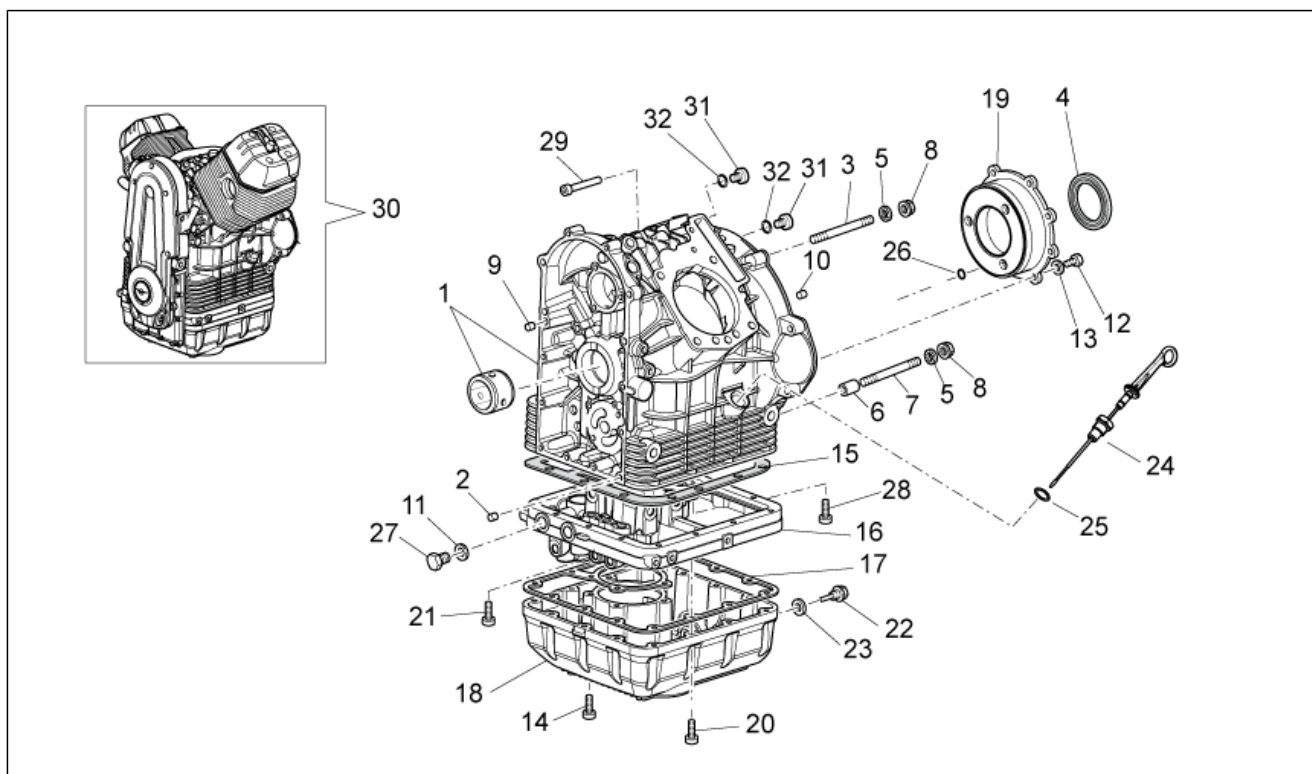

Gruppo	MOTORE
Codice	34.46
Descrizione	Carter I
Revisione	1

Pos.	Codice	Descrizione	Q.ta	Varianti
1	880398	Carter	1	
2	411209	Spina	2	
3	GU96508066	Prigioniero M8X66	3	
4	GU90405367	Anello di tenuta	1	
5	GU14615901	Rosetta 8,4X13X0,8	5	
6	GU12018900	Bussola di guida	2	
7	GU96508075	Prigioniero M8x75	2	
8	GU92660021	Dado flangiato M8	5	
9	GU95512081	Spina	2	
10	560110	Spina	1	
11	GU01154230	Guarnizione in alluminio	2	
12	GU98084425	Vite TE M8x25	8	
13	GU61270300	Rosetta elastica 8x15x0,3	8	
14	GU98620335	Vite M6x35	4	
15	GU01003651	Guarnizione flangia	1	
16	879872	Flangia	1	
17	GU05003630	Guarnizione	1	
18	879874	Coppa olio	1	
19	976703	Flangia cpl.	1	
20	AP4ADN000007	Vite TCEI	14	
21	GU98680360	Vite TCEI M6x60	2	
22	GU31003766	Tappo scarico olio M10x1	1	
23	GU01528930	Guarnizione 10x18x1,5	1	
24	883144	Astina livello olio cpl.	1	
25	GU90706178	Anello OR 17,86X2,62	1	
26	874980	Anello OR 7,5X2	1	
27	GU95980216	Tappo	2	
28	GU98680340	Vite TCEI	2