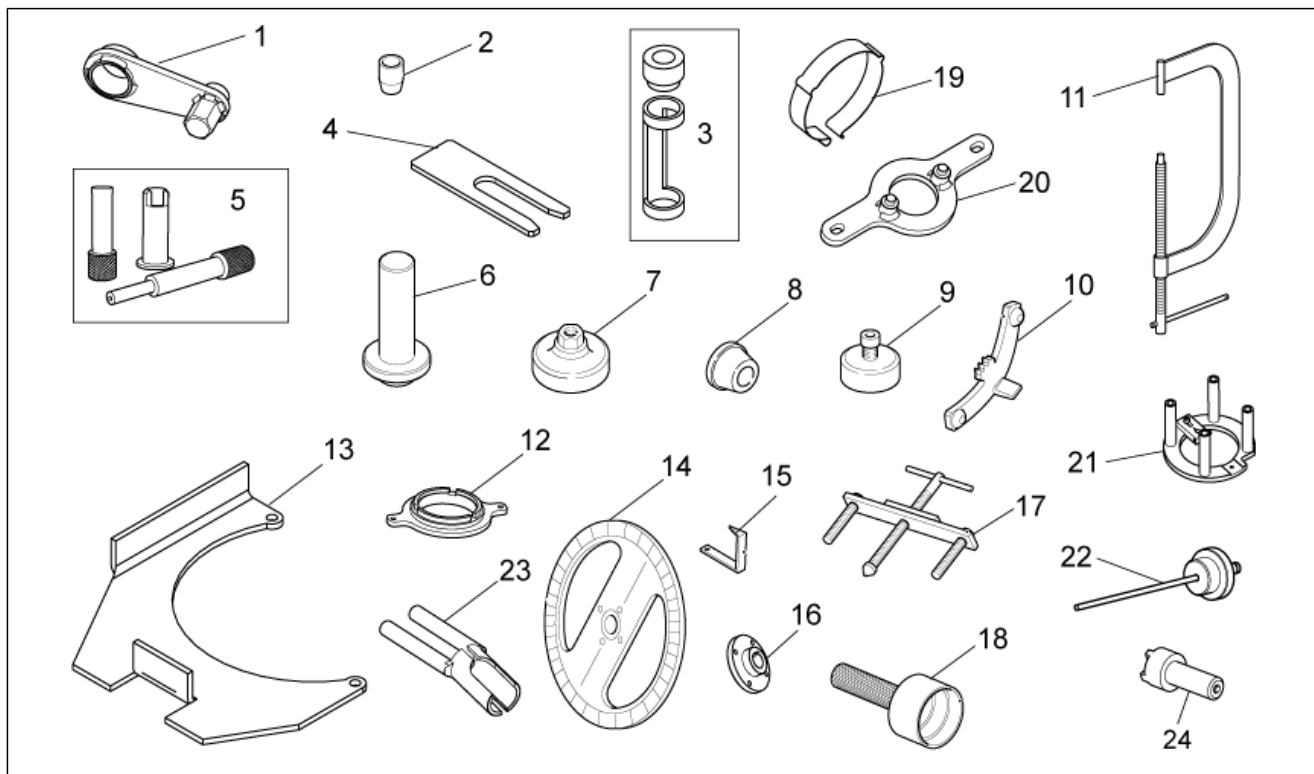

Gruppo	ATTREZZI SPECIALI
Codice	36.67
Descrizione	Attrezzatura specifica I
Revisione	1

Pos.	Codice	Descrizione	Q.ta	Varianti
1	020677Y	Attrezzo tensionamento cinghia	1	
2	GU05911730	Cono inserimento coperchio ant	1	
3	AP9100838	Attrezzo spingimolla valvola	1	
4	020716Y	Bloccaggio biella	1	
5	020470Y	Attrez. Montag. fermi spinotto	1	
6	GU05927230	Punzone paraolio coperchio dis	1	
7	GU01929100	Coperchio coppa e filtro	1	
8	GU12912000	Flangia su albero motore	1	
9	GU14927100	Tenuta flangia lato volano	1	
10	GU12911801	Blocc.volano/corona avv.	1	
11	AP8140179	Archetto mont./smont.valvole	1	
12	020672Y	Centra spingimolla frizione	1	
13	GU05902530	Supporto per scatola cambio	1	
14	GU19929600	Disco fase distribuz.accens.	1	
15	GU17947560	Freccia fase distribuz.accens.	1	
16	020673Y	Mozzo per disco graduato	1	
17	GU12913600	Smont./mont.flangia lato vola.	1	
18	GU19927100	Anello tenuta flangia volano	1	
19	020674Y	Stringifasce	1	
20	020675Y	Fermo ingr.albero di servizio	1	
21	020676Y	Supp.comparatore pos.pistone	1	
22	020678Y	Attrezzo verifica asta frizion	1	
23	020689Y	Pinza estraz. cappuccio cand.	1	
24	GU14912603	Chiave	1