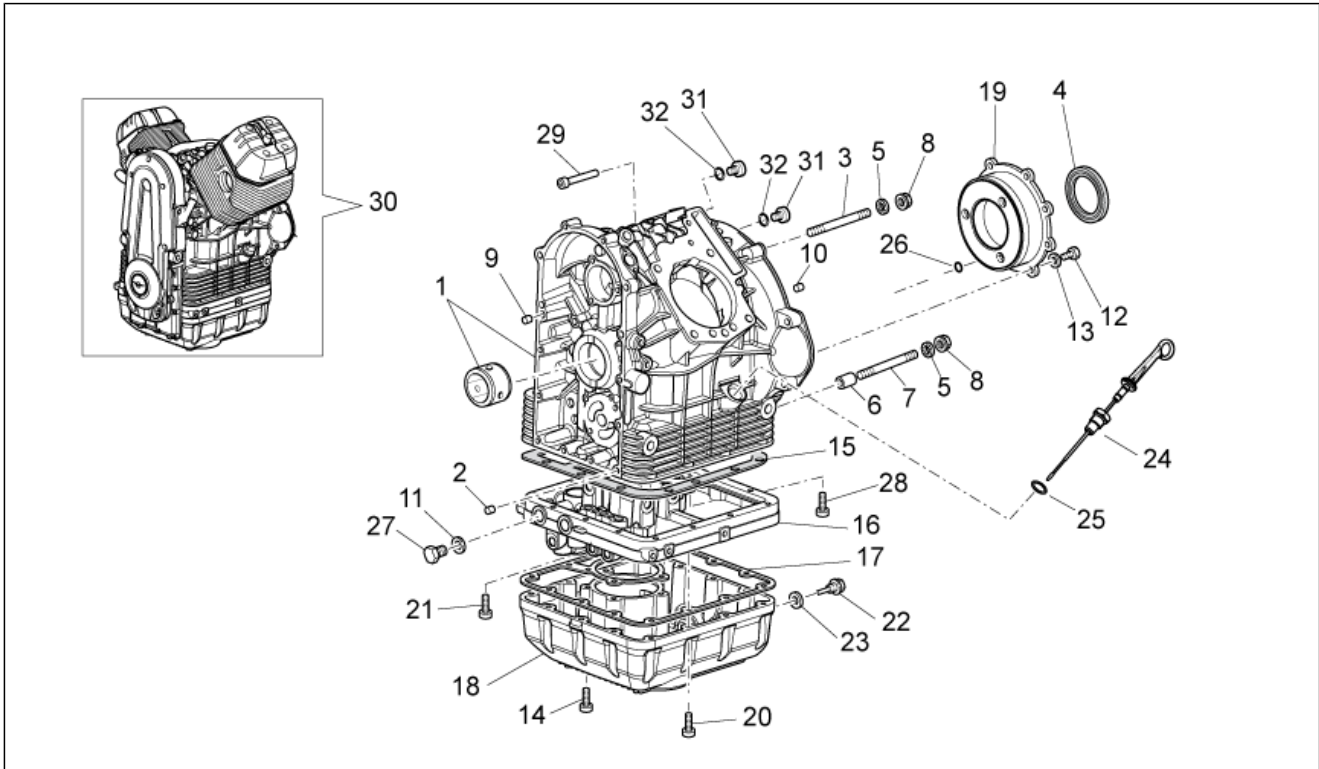

<b>Gruppo</b>	MOTORE
<b>Codice</b>	34.46
<b>Descrizione</b>	Carter I
<b>Revisione</b>	1

Pos.	Codice	Descrizione	Q.ta	Varianti
29	AP8152291	Vite TE flangiata	1	
30	9769865	Motore cpl.	1	
31	GU12022600	Tappo olio	2	
32	GU90706203	Anello OR 20,24X2,62	2	