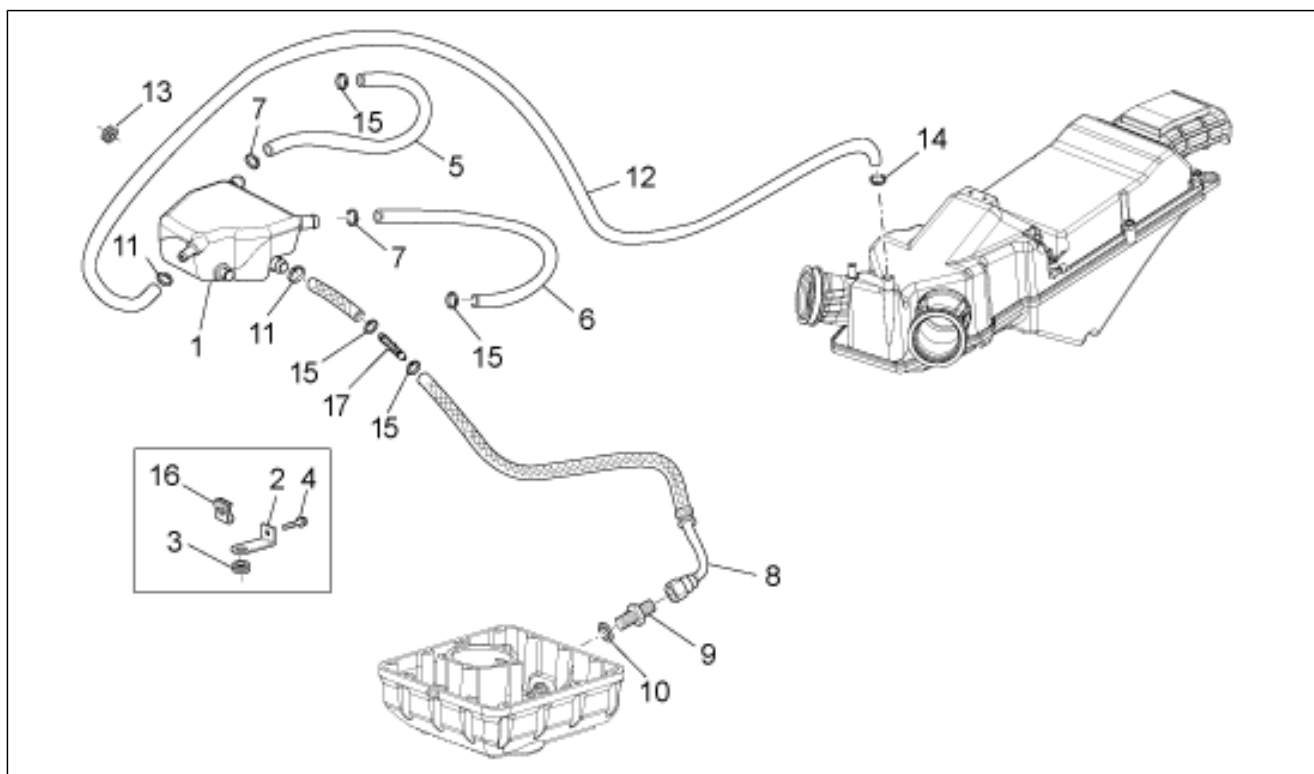

Gruppo	TELAIO
Codice	33.28
Descrizione	Impianto Blow-by
Revisione	1

Pos.	Codice	Descrizione	Q.ta	Varianti
1	886098	Scatola espansione	1	
2	GU06412300	Piastrina	1	
3	AP8120030	Gommino *	1	
4	598839	Vite TE flangiata	1	
5	883034	Tubo dx	1	
6	883035	Tubo sx	1	
7	AP8102349	Fascetta clic bianca D17,5x8	2	
8	883036	Tubo riciclo	1	
9	GU01161331	Riduzione	1	
10	GU01154230	Guarnizione in alluminio	1	
11	AP8102765	Fascetta clic bianca D.13,5x6	2	
12	GU00823955080	Tubo sfiato	1	
13	AP8220162	Gommino	1	
14	AP8102764	Fascetta clic bianca d.13x6	1	
15	AP8101586	Fascetta clic D.15,5x6,6	4	
16	GU28576591	Clip M6	1	
17	886339	Raccordo a due vie	1