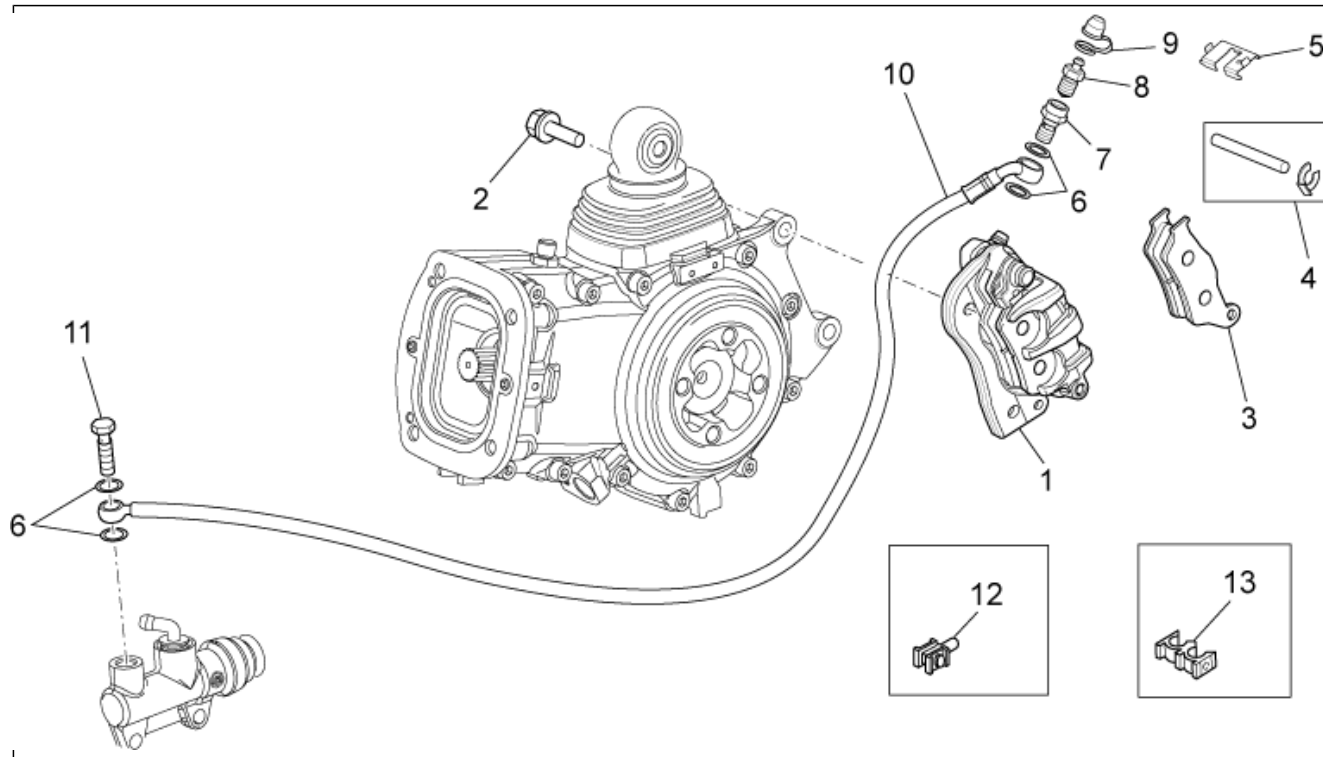

Gruppo	TELAIO
Codice	33.37
Descrizione	Pinza freno post.
Revisione	1

Pos.	Codice	Descrizione	Q.ta	Varianti
1	978414	Pinza freno post.nera	1	
2	AP8152320	Vite TE flangiata	2	
3	GU05654630	Pastiglie-coppia	1	
4	GU05659130	Perno+Copiglia pinza	1	
5	GU05659030	Molla	1	
6	AP8113004	Rosetta 10x14x1,6*	4	
7	AP8133597	Vite	1	
8	AP8133595	Spurgo aria	1	
9	AP8113070	Cappuccio spurgo aria	1	
10	883007	Tubo freno post.	1	Specifiche tecniche:Versione senza ABS[No ABS]
11	AP8133962	Vite tubo olio *	1	Specifiche tecniche:Versione senza ABS[No ABS]
12	AP8202238	Ancoraggio guidacavo	4	
13	AP8201808	Guidacavo D8	5