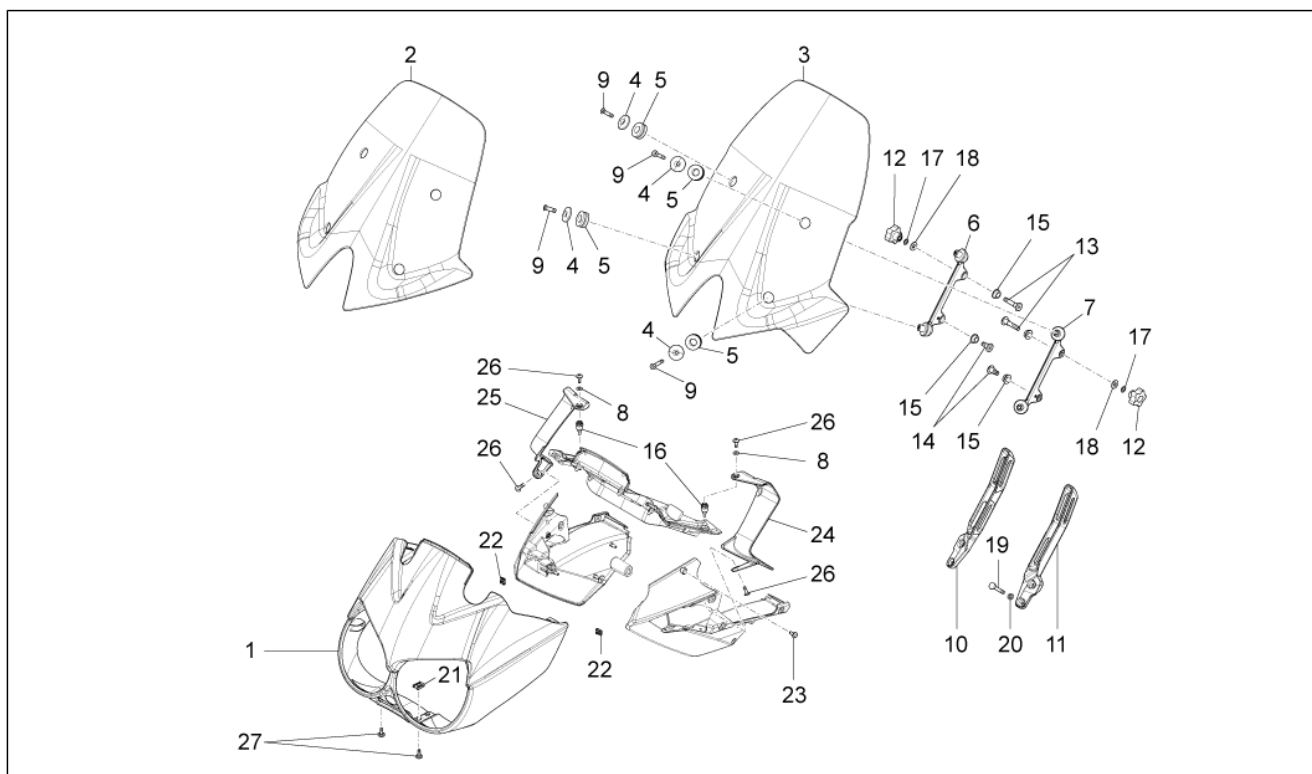

Gruppo	TELAIO
Codice	33.15
Descrizione	Carrozzeria ant. - Cupolino
Revisione	1

Pos.	Codice	Descrizione	Q.ta	Varianti
1	897641	Cupolino grezzo	1	
1	89764100NI	Cupolino v.nero	1	Colore veicolo:Arancio rame 2011 (s.t.886902)[ar], Nero Guzzi 2011(s.t.886901)[blg], Bianco diamante 2011 (s.t.886900)[whd] Specifiche tecniche:Versione Standard[Std]
1	89764100Y11	Cupolino v.grigio	1	Colore veicolo:Nero competition 2011(s.t.886899)[blc] Specifiche tecniche:Versione NTX[NTX]
2	887174	Parabrezza	1	Specifiche tecniche:Versione Standard[Std]
3	887134	Parabrezza	1	Specifiche tecniche:Versione NTX[NTX]
4	269787	Rosetta speciale	4	
5	560173	Gommino	4	
6	886195	Supporto dx	1	
7	886196	Supporto sx	1	
8	AP8120622	Anello parapolvere ant.	2	
9	GU98257618	Vite	4	
10	886197	Staffa dx	1	
11	886198	Staffa sx	1	
12	977681	Pomello	2	
13	886078	Perno filettato	2	
14	886079	Perno filettato	2	
15	886236	Bussola a 'T'	4	
16	887033	Colonna	2	
17	GU14615901	Rosetta 8,4X13X0,8	2	
18	GU95005310	Rosetta 8,4x18x2	2	
19	AP8152278	Vite TE flangiata	4	
20	GU14217901	Rosetta zigrinata 6,4x10x0,7	4	
21	248419	Piastrina elastica m5	1	
22	AP8102381	Clip M4	2	
23	AP8120876	Tappo di chiusura	1