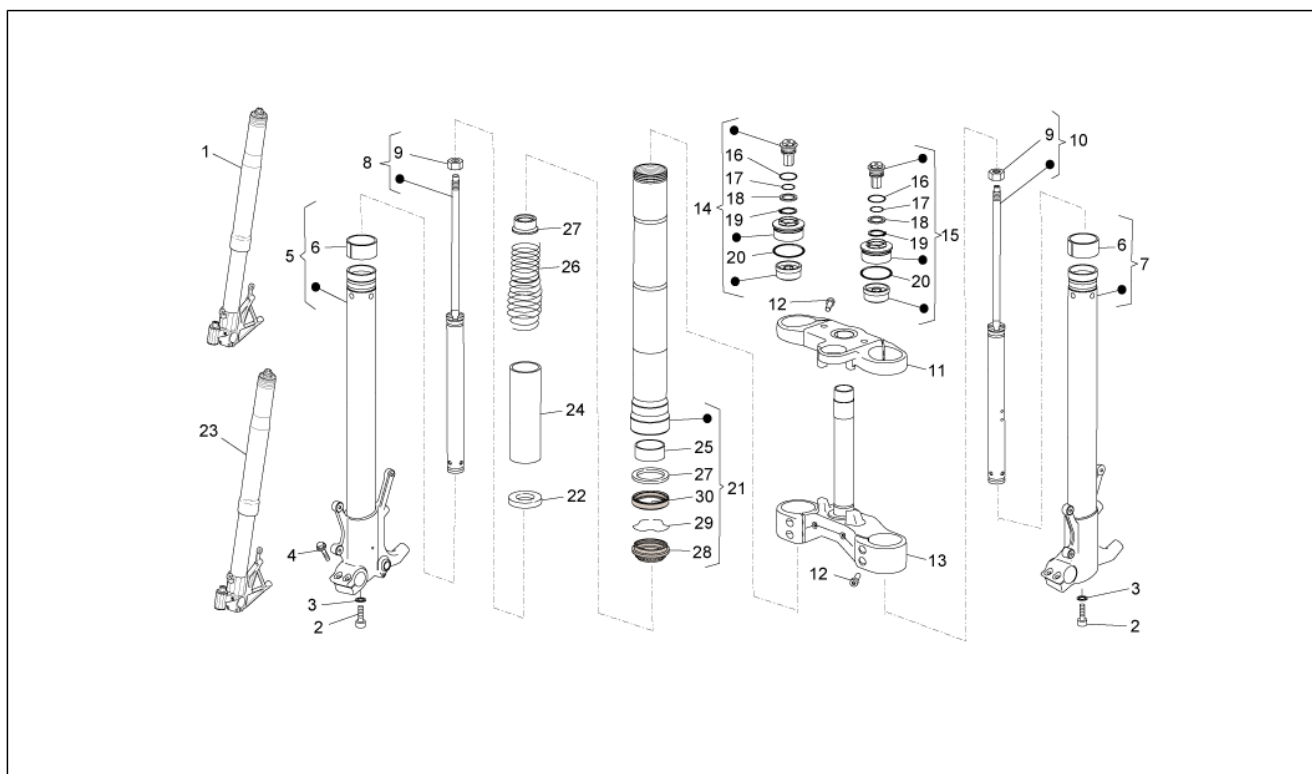

Gruppo	TELAIO
Codice	33.08
Descrizione	Forcella anteriore
Revisione	1

Pos.	Codice	Descrizione	Q.ta	Varianti
24	AP8161254	Tubo precarica	2	
25	AP9100855	Bussola sup. 45x15	2	
26	886322	Molla	2	
27	AP8163094	Scodellino 58x46x3	2	
28	AP8163097	Parapolvere D.45	2	
29	AP8163096	Anello di fermo D.63	2	
30	AP8163095	Anello di tenuta 45x58x11	2