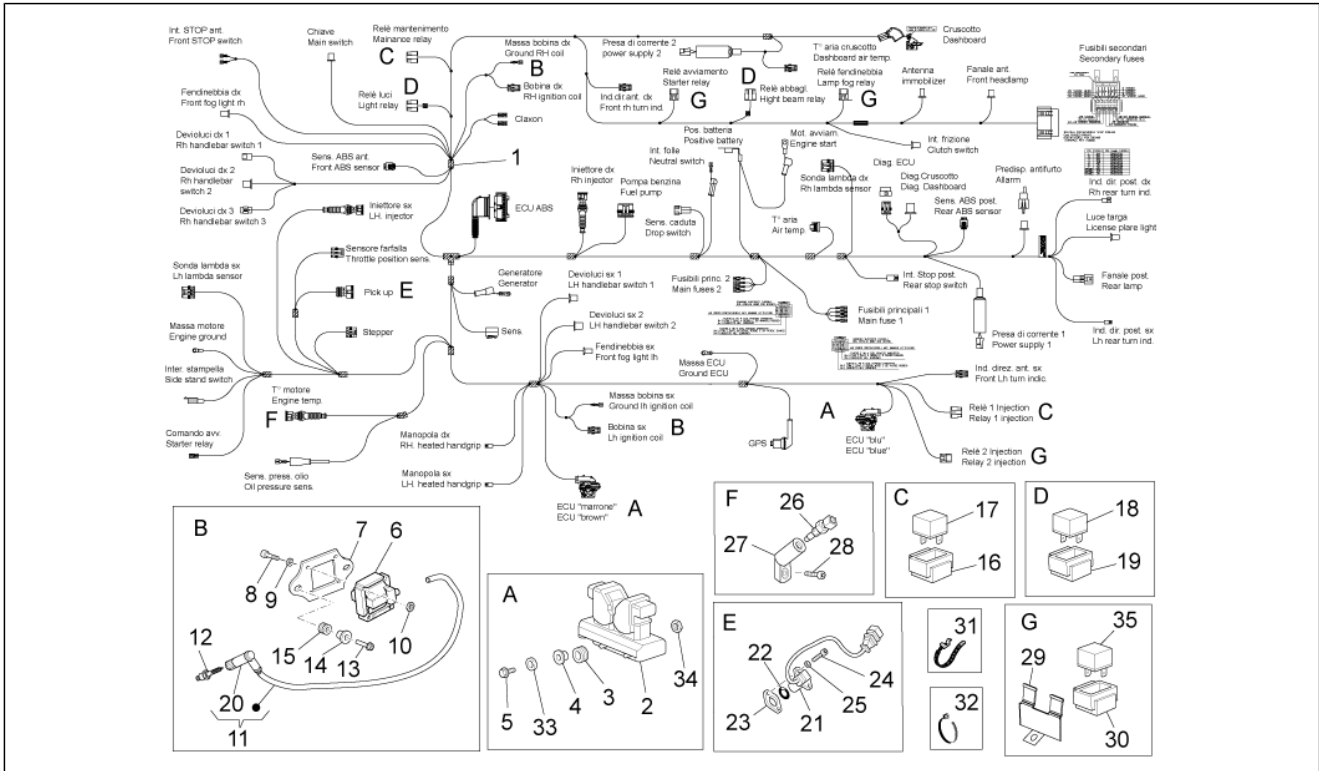

Gruppo	TELAIO
Codice	33.42
Descrizione	Impianto elettrico I
Revisione	1

Pos.	Codice	Descrizione	Q.ta	Varianti
23	GU01722704	Guarnizione 1mm	1	
23	GU01722705	Guarnizione 1,5mm	1	
23	GU29722760	Guarnizione 0,5 mm	1	
24	GU98682212	Vite TCEI M5x12	2	
25	GU95008205	Rosetta 5,3x10x0,8	2	
26	GU29729461	Sensore temperatura olio	1	
27	976556	Supporto sensore	1	
28	GU98683520	Vite TCEI M10x20	1	
29	883148	Piastra	1	
30	AP8220283	Gommino *	3	
31	GU06609600	Fascetta	9	
32	GU14609650	Fascetta 3,6x20,6	23	
32	GU49609601	Fascetta 2,4x92	5	
32	GU93304360	Fascetta 7,6x380	2	
32	GU93304390	Fascetta 3,6x375	2	
33	GU95100059	Rosetta 5,25x14x1,5	2	
34	AP8152306	Dado autobloc.flang.	2	
35	AP8224462	Relè 12V/30A	3