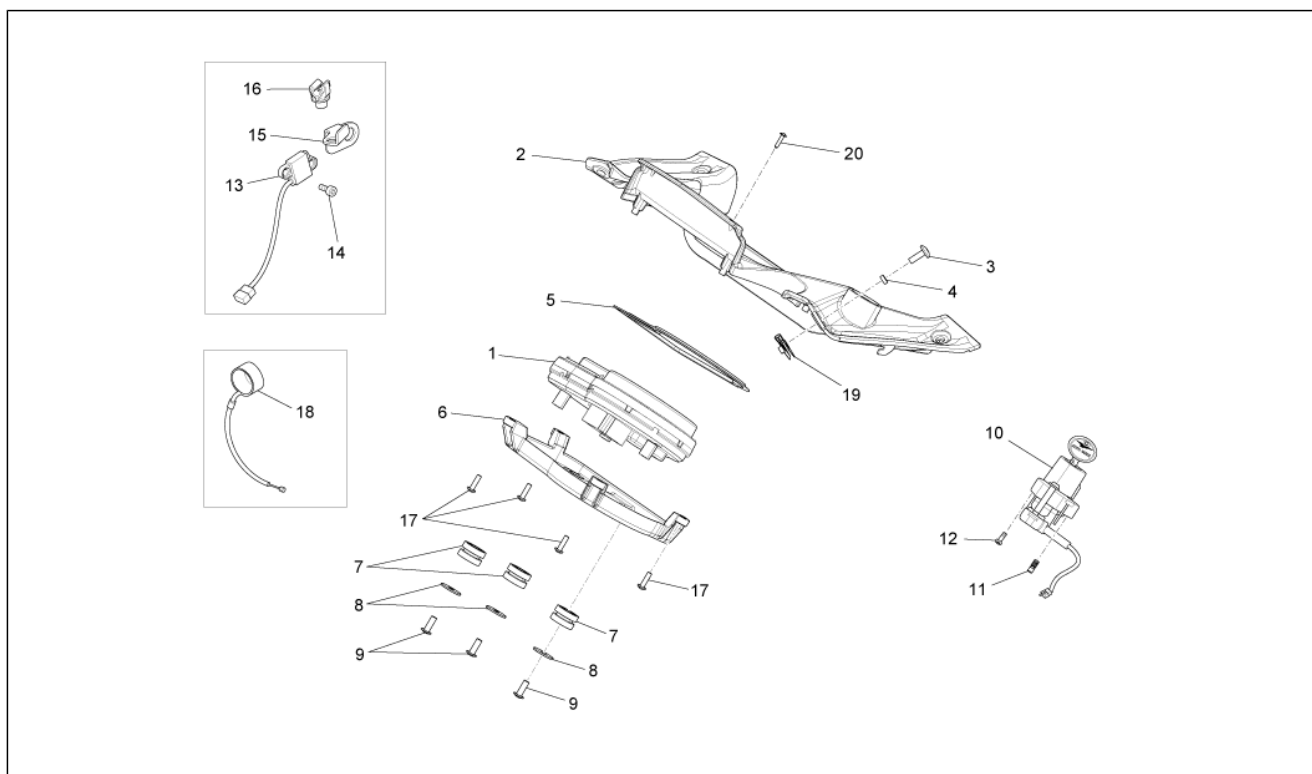

Gruppo	TELAIO
Codice	33.23
Descrizione	Cruscotto
Revisione	1

Pos.	Codice	Descrizione	Q.ta	Varianti
1	897645	Cruscotto	1	
2	89816600NI	Cornice cruscotto	1	Specifiche tecniche:Versione Standard[Std]
2	89816600Y11	Cornice cruscotto	1	Specifiche tecniche:Versione NTX[NTX]
3	976614	Vite tcce	4	
4	GU91180601	Distanziale 6,2x8x3	2	
5	978449	Guarnizione	1	
6	886819	Supporto cruscotto	1	
7	AP8220150	Gommino *	3	
8	AP8150255	Rosetta 5x20x1,5	3	
9	AP8150509	Vite autof. 5x14	3	
10	GU05782530	Blocchetto avviamento-blocc.	1	
11	AP8152238	Vite a strappo	1	
12	GU98682430	Vite TCEI M8x30	1	
13	883768	Sensore di velocità	1	Specifiche tecniche:Versione senza ABS[No ABS]
14	AP8152043	Vite TCEI M4x10	2	Specifiche tecniche:Versione senza ABS[No ABS]
15	GU06765500	Passacavo	1	Specifiche tecniche:Versione senza ABS[No ABS]
16	AP8121882	Guidacavo	1	Specifiche tecniche:Versione senza ABS[No ABS]
17	AP8150413	Vite autof. 3,9x14	2	
18	981087	Antenna immobilizer	1	
19	248419	Piastrina elastica m5	4	
20	AP8150421	Vite autof. 2,9x12	2