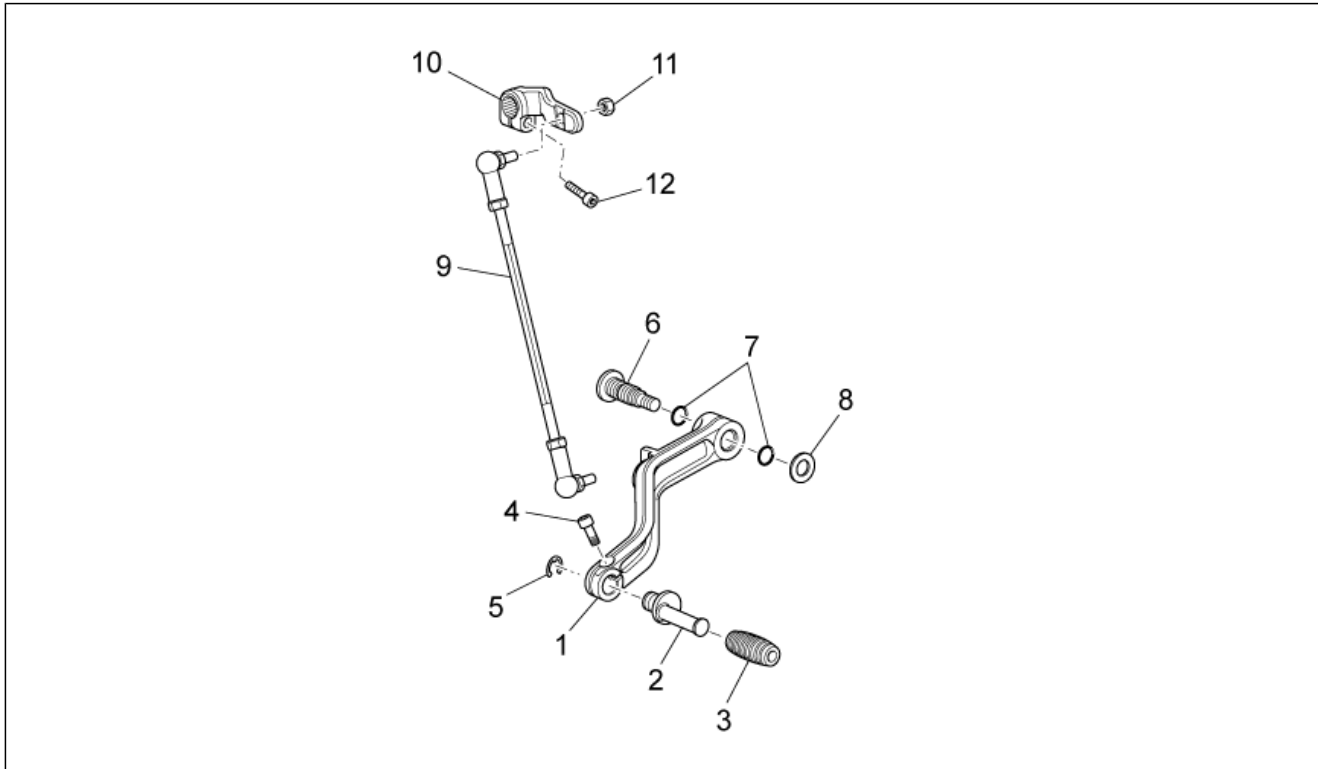

Gruppo	TELAIO
Codice	33.06
Descrizione	Leva cambio
Revisione	1

Pos.	Codice	Descrizione	Q.ta	Varianti
1	GU06250900	Leva cambio	1	
2	AP8121221	Pilo leva freno	1	
3	AP8120912	Gommino per leva	1	
4	GU98682316	Vite TCEI M6x16	1	
5	AP8150462	Anello Seeger d9	1	
6	AP8121223	Perno leva freno post.	1	
7	AP8144007	Anello OR 11,11x1,78	2	
8	GU95008210	Rosetta 10,2X18X2	1	
9	883044	Tirante cpl.	1	
10	GU05256930	Leva rinvio	1	
11	GU92630707	Dado	2	
12	GU98682320	Vite TCEI M6x20	1