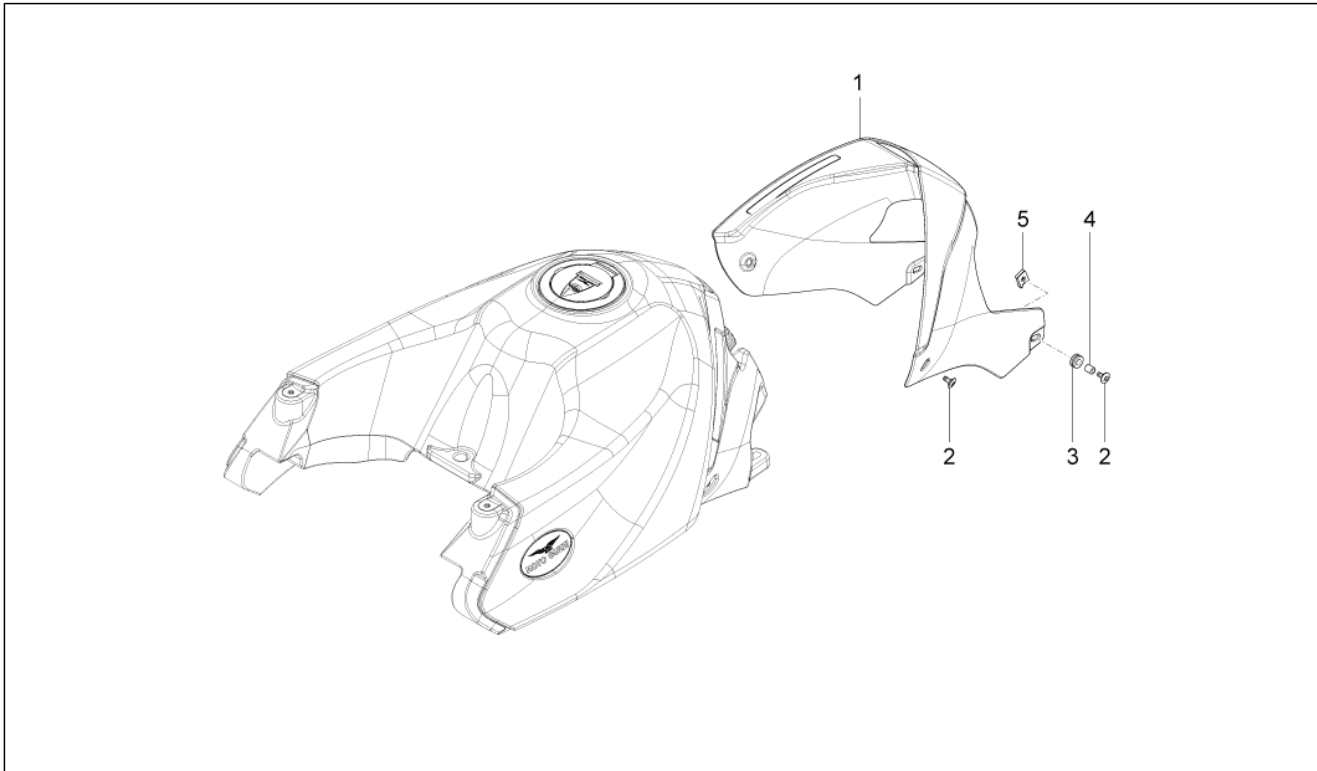

Gruppo	TELAIO
Codice	33.17
Descrizione	Carrozzeria centrale
Revisione	1

Pos.	Codice	Descrizione	Q.ta	Varianti
1	898165	Copertura serbatoio grezza	1	
1	89816500NI	Copertura serbatoio	1	
2	AP8152339	Vite TBEI flangiata M5x9	4	
3	978152	Gommino	2	
4	GU91180600	Distanziale 6,25x8x5	2	
5	248419	Piastrina elastica m5	2