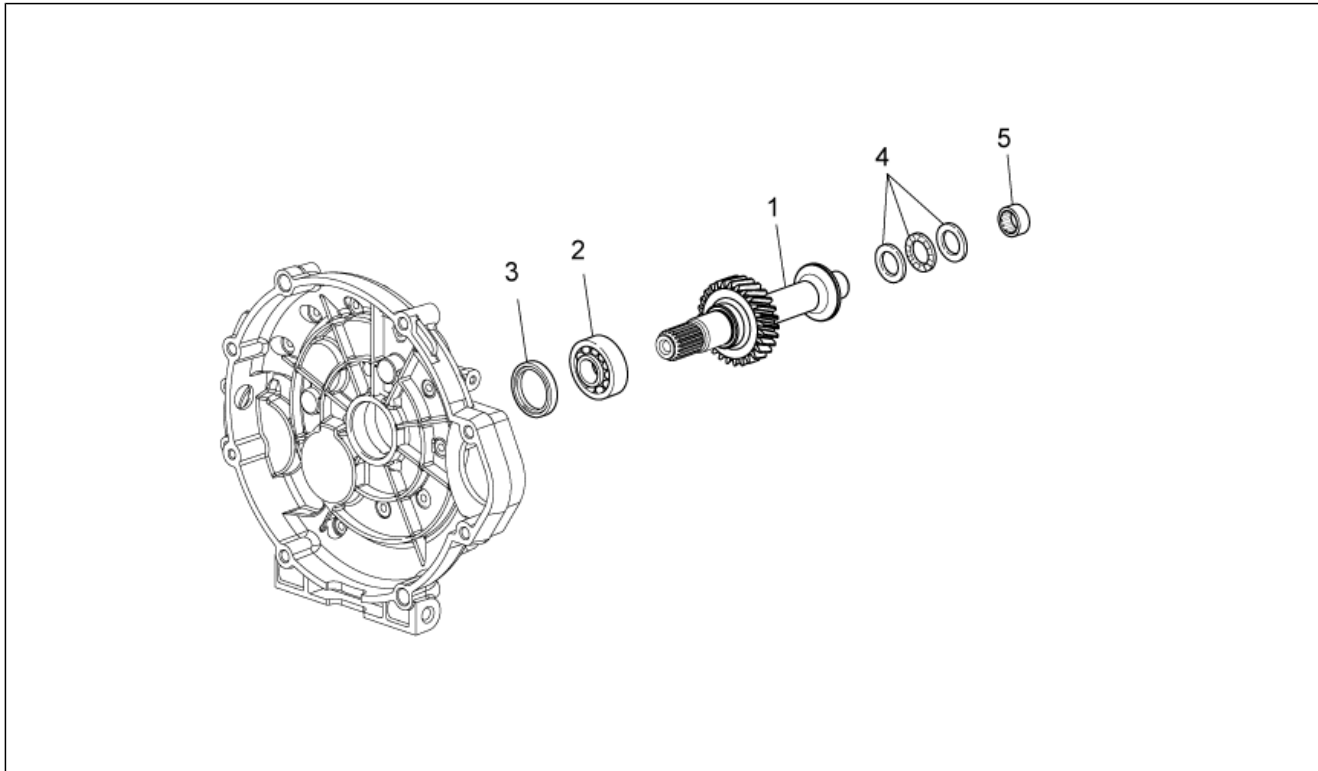

Gruppo	MOTORE
Codice	34.62
Descrizione	Albero frizione
Revisione	1

Pos.	Codice	Descrizione	Q.ta	Varianti
1	976351	Albero frizione Z=24	1	
2	GU92201226	Cuscinetto a sfere 25x52x15	1	
3	976533	Anello di tenuta 25x47x7	1	
4	976532	Cuscinetto reggispinta	1	
5	GU92232028	Cuscinetto a rulli 20x28x13	1